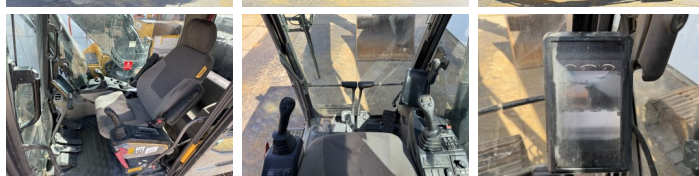

## Algemeen

Típus EC250EL  
Hely Veldhoven, Netherlands  
Certificaat CE

Leírás

Available at Boss Machinery! This Volvo EC250EL Excavators from 2017 has an engine power of 160 kW and counts 12945 operational hours. The total weight of this Volvo EC250EL is 29110 kg and the dimensions are 10.31 x 3.38 x 3.29. Furthermore, this EC250EL is equipped with Camera, Gyors csatoló, Radio, Extra hidraulikus funkció, Kalapács funkció, Központi zsírzás. The Volvo Excavators also has a CE marking. Do you want more information or do you want to try the Volvo EC250EL at our yard? Please let us know.

## Opties

Camera

Gyors csatoló

Radio

Extra hidraulikus funkció

Kalapács funkció

Központi zsírzás