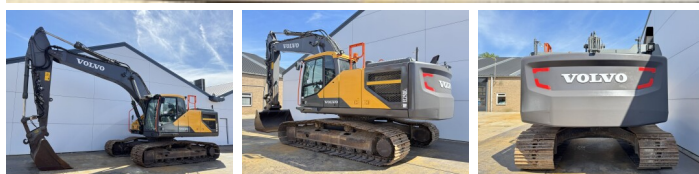

Volvo

Volvo EC250EL

BOSS
MACHINERY

€ 49.500xkluzív

Év 2017
Referencia szám BM007822
Óra 12.945

Algemeen

Típus EC250EL
Hely Veldhoven, Netherlands
Certificaat CE

Leírás

Available at Boss Machinery! This Volvo EC250EL Excavators from 2017 has an engine power of 160 kW and counts 12945 operational hours. The total weight of this Volvo EC250EL is 29110 kg and the dimensions are 10.31 x 3.38 x 3.29. Furthermore, this EC250EL is equipped with Camera, Gyors csatoló, Radio, Extra hidraulikus funkció, Kalapács funkció, Központi zsírzás. The Volvo Excavators also has a CE marking. Do you want more information or do you want to try the Volvo EC250EL at our yard? Please let us know.

Maten / Gewichten

Méreték H*S*M 10.31 x 3.38 x 3.29
Súly 29110

Motor informatie

A motor márkája Volvo
A motor modellje D8J
Hengerek 6
Turbo
Teljesítmény kW-ban 160

Banden / Rupsen

Lemez % 40
Lánckerék% 10
Lánc% 10
Lemez szélessége 80 cm

Opties