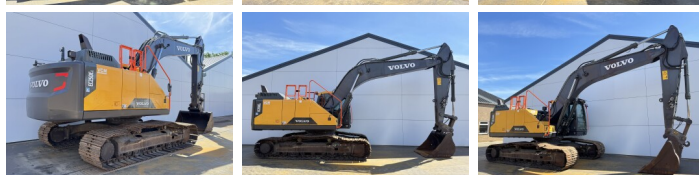

Volvo

Volvo EC250EL

BOSS
MACHINERY

€ 49.500xkluzív

Év 2017
Referencia szám BM007822
Óra 12.945

Algemeen

Típus EC250EL
Hely Veldhoven, Netherlands
Certificaat CE

Leírás

Available at Boss Machinery! This Volvo EC250EL Excavators from 2017 has an engine power of 160 kW and counts 12945 operational hours. The total weight of this Volvo EC250EL is 29110 kg and the dimensions are 10.31 x 3.38 x 3.29. Furthermore, this EC250EL is equipped with Camera, Gyors csatoló, Radio, Extra hidraulikus funkció, Kalapács funkció, Központi zsírzás. The Volvo Excavators also has a CE marking. Do you want more information or do you want to try the Volvo EC250EL at our yard? Please let us know.

Maten / Gewichten

Méreték H*S*M 10.31 x 3.38 x 3.29
Súly 29110

Motor informatie

A motor márkája Volvo
A motor modellje D8J
Hengerek 6
Turbo
Teljesítmény kW-ban 160

Banden / Rupsen

Lemez % 40
Lánckerék% 10
Lánc% 10
Lemez szélessége 80 cm

Opties