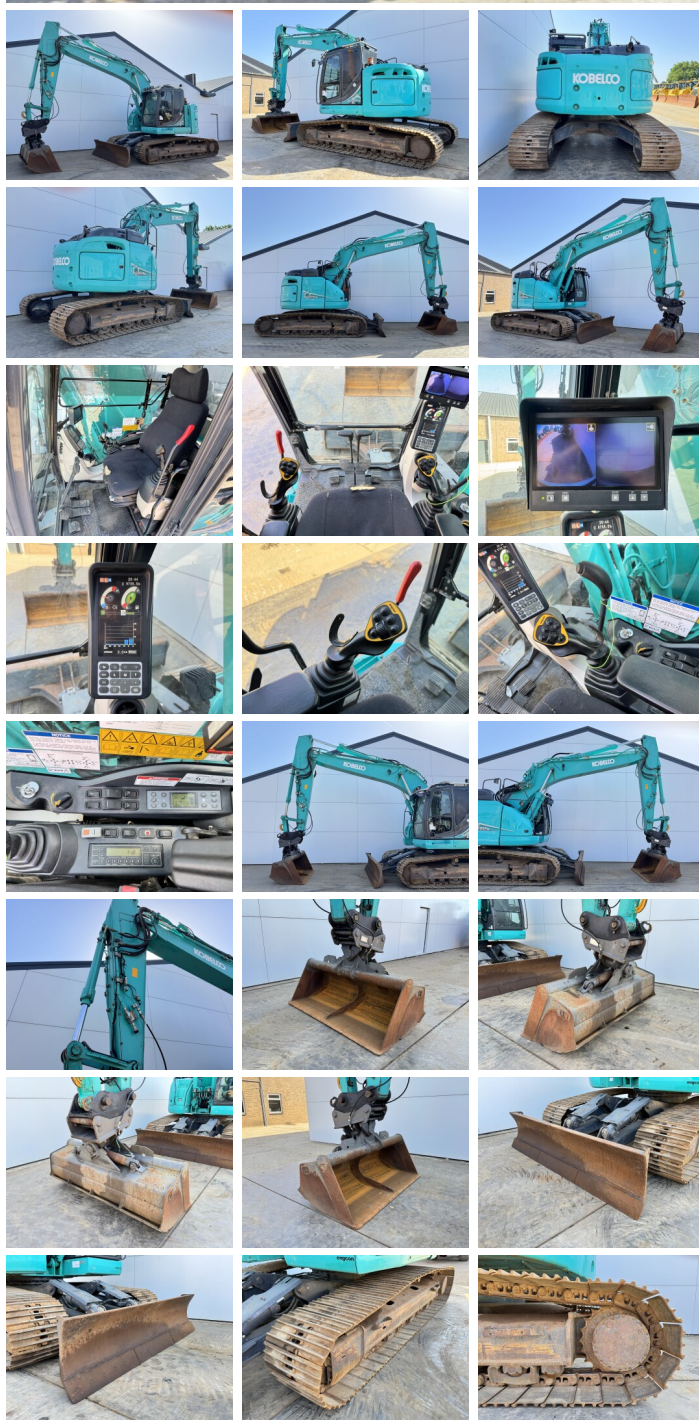

Kobelco

Kobelco SK230SRLC-5

BOSS
MACHINERY

€ 59.500xkluzív

Év 2017
Referencia szám BM007730
Óra 9.755

Algemeen

Típus SK230SRLC-5
Hely Veldhoven, Netherlands
Certificaat CE + EPA

Leírás

Available at Boss Machinery! This Kobelco SK230SRLC-5 Excavators from 2017 has an engine power of 124 kW and counts 9755 operational hours. The total weight of this Kobelco SK230SRLC-5 is 25400 kg and the dimensions are 8.75 x 3.08 x 3.66. Furthermore, this SK230SRLC-5 is equipped with Camera, Radio, Heated Seat, Gyors csatoló, Extra hidraulikus funkció, Kalapács funkció, Központi zsírzás. The Kobelco Excavators also has a CE + EPA marking. Do you want more information or do you want to try the Kobelco SK230SRLC-5 at our yard? Please let us know.

Maten / Gewichten

Súly 25400
Méretek H*S*M 8.75 x 3.08 x 3.66

Motor informatie

A motor márkája Hino
A motor modellje AA-J05E-UM
Hengerek 4
Turbo
Teljesítmény kW-ban 124

Banden / Rupsen

Lemez % 60
Lánckerék% 40
Lánc% 40
Lemez szélessége 70 cm

Opties

Camera

Radio

Heated Seat

Gyors csatló

Extra hidraulikus funkció

Kalapács funkció

Központi zsírzás