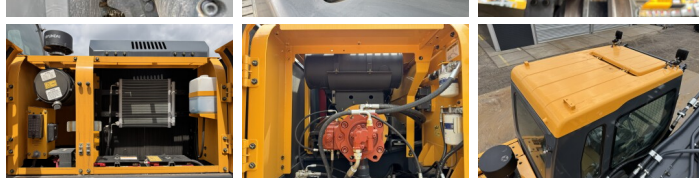

Hyundai

Hyundai R215L Smart X Plus *2026 Model*

€ 69.500xkluzív

Év **2026**
Referencia szám **BM007548**
Óra **5**

Algemeen

Típus R215L Smart X Plus *2026 Model*

Hely Veldhoven, Netherlands

Leírás Available at Boss Machinery! This Hyundai R215L Smart X Plus *2026 Model* Excavators from 2026 has an engine power of 148 kW and counts 5 operational hours. The total weight of this Hyundai R215L Smart X Plus *2026 Model* is 22200 kg and the dimensions are 9.51 x 3.00 x 3.33. Furthermore, this R215L Smart X Plus *2026 Model* is equipped with Radio, Extra hidraulikus funkció, Kalapács funkció. Do you want more information or do you want to try the Hyundai R215L Smart X Plus *2026 Model* at our yard? Please let us know.

Maten / Gewichten

Súly 22200
Méret H*S*M 9.51 x 3.00 x 3.33

Motor informatie

A motor márkája Cummins
A motor modellje 6BTAA 5.9 148C
Hengerek 6
Turbo
Teljesítmény kW-ban 148

Banden / Rupsen

Lemez % 100
Lánckerék% 100
Lánc% 100
Lemez szélessége 60 cm

BOSS
MACHINERY

Opties

Radio

Extra hidraulikus funkció

Kalapács funkció