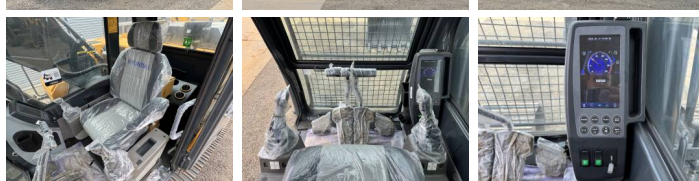

Hyundai

Hyundai R215L Smart X Plus *2026 Model*

€ 69.500xkluzív

Év **2026**
Referencia szám **BM007548**
Óra **5**

Algemeen

Típus R215L Smart X Plus *2026 Model*

Hely Veldhoven, Netherlands

Leírás Available at Boss Machinery! This Hyundai R215L Smart X Plus *2026 Model* Excavators from 2026 has an engine power of 148 kW and counts 5 operational hours. The total weight of this Hyundai R215L Smart X Plus *2026 Model* is 22200 kg and the dimensions are 9.51 x 3.00 x 3.33. Furthermore, this R215L Smart X Plus *2026 Model* is equipped with Radio, Extra hidraulikus funkció, Kalapács funkció. Do you want more information or do you want to try the Hyundai R215L Smart X Plus *2026 Model* at our yard? Please let us know.

Maten / Gewichten

Súly 22200
Méret H*S*M 9.51 x 3.00 x 3.33

Motor informatie

A motor márkája Cummins
A motor modellje 6BTAA 5.9 148C
Hengerek 6
Turbo
Teljesítmény kW-ban 148

Banden / Rupsen

Lemez % 100
Lánckerék% 100
Lánc% 100
Lemez szélessége 60 cm

BOSS
MACHINERY

Opties

Radio

Extra hidraulikus funkció

Kalapács funkció