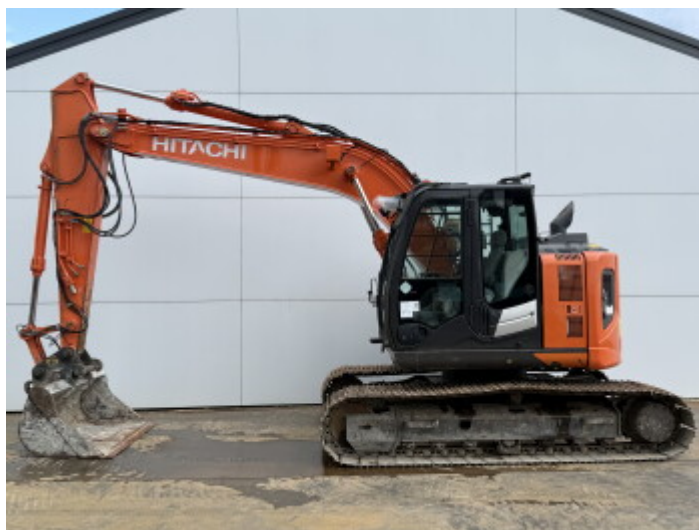

Hitachi

Hitachi ZX135US-6

BOSS
MACHINERY

€ 42.500xkluzív

Év 2017
Referencia szám BM007596
Óra 5.173

Algemeen

Típus ZX135US-6
Hely Veldhoven, Netherlands
Certificaat CE + EPA
Leírás Available at Boss Machinery! This Hitachi ZX135US-6 Excavators from 2017 has an engine power of 130 kW and counts 5173 operational hours. The total weight of this Hitachi ZX135US-6 is 18300 kg and the dimensions are 743 x 270 x 282. Furthermore, this ZX135US-6 is equipped with Radio, Camera, Gyors csatoló, Központi zsírzás. The Hitachi Excavators also has a CE + EPA marking. Do you want more information or do you want to try the Hitachi ZX135US-6 at our yard? Please let us know.

Maten / Gewichten

Súly 18300
Méretek H*S*M 743 x 270 x 282

Motor informatie

A motor márkája Isuzu
A motor modellje AR-4JJ1X
Hengerek 4
Turbo
Teljesítmény kW-ban 130

Banden / Rupsen

Lánc% 40
Lemez % 50
Lánckerék% 80
Lemez szélessége 70

Opties

Radio