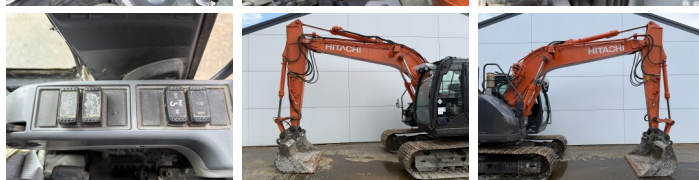

Hitachi

Hitachi ZX135US-6

BOSS
MACHINERY

€ 42.500xkluzív

Év 2017
Referencia szám BM007596
Óra 5.173

Algemeen

Típus ZX135US-6
Hely Veldhoven, Netherlands
Certificaat CE + EPA
Leírás Available at Boss Machinery! This Hitachi ZX135US-6 Excavators from 2017 has an engine power of 130 kW and counts 5173 operational hours. The total weight of this Hitachi ZX135US-6 is 18300 kg and the dimensions are 743 x 270 x 282. Furthermore, this ZX135US-6 is equipped with Radio, Camera, Gyors csatoló, Központi zsírzás. The Hitachi Excavators also has a CE + EPA marking. Do you want more information or do you want to try the Hitachi ZX135US-6 at our yard? Please let us know.

Maten / Gewichten

Súly 18300
Méretek H*S*M 743 x 270 x 282

Motor informatie

A motor márkája Isuzu
A motor modellje AR-4JJ1X
Hengerek 4
Turbo
Teljesítmény kW-ban 130

Banden / Rupsen

Lánc% 40
Lemez % 50
Lánckerék% 80
Lemez szélessége 70

Opties

Radio