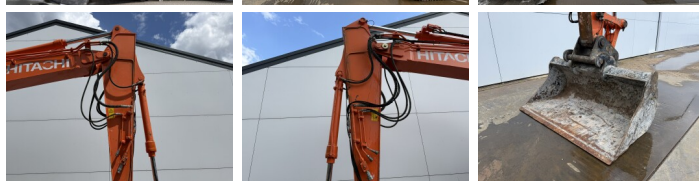

Hitachi

Hitachi ZX135US-6

BOSS
MACHINERY

€ 42.500xkluzív

Év 2017
Referencia szám BM007596
Óra 5.173

Algemeen

Típus ZX135US-6
Hely Veldhoven, Netherlands
Certificaat CE + EPA
Leírás Available at Boss Machinery! This Hitachi ZX135US-6 Excavators from 2017 has an engine power of 130 kW and counts 5173 operational hours. The total weight of this Hitachi ZX135US-6 is 18300 kg and the dimensions are 743 x 270 x 282. Furthermore, this ZX135US-6 is equipped with Radio, Camera, Gyors csatoló, Központi zsírzás. The Hitachi Excavators also has a CE + EPA marking. Do you want more information or do you want to try the Hitachi ZX135US-6 at our yard? Please let us know.

Maten / Gewichten

Súly 18300
Méretek H*S*M 743 x 270 x 282

Motor informatie

A motor márkája Isuzu
A motor modellje AR-4JJ1X
Hengerek 4
Turbo
Teljesítmény kW-ban 130

Banden / Rupsen

Lánc% 40
Lemez % 50
Lánckerék% 80
Lemez szélessége 70

Opties

Radio

Camera
Gyors csatoló
Központi zsírzás