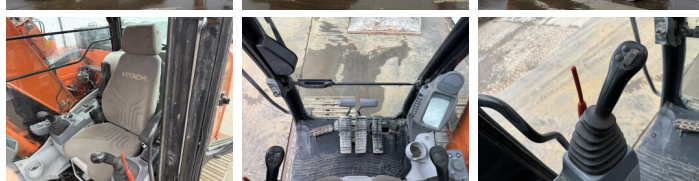

Hitachi

Hitachi ZX135US-6

BOSS
MACHINERY

€ 42.500xkluzív

Év 2017
Referencia szám BM007596
Óra 5.173

Algemeen

Típus ZX135US-6
Hely Veldhoven, Netherlands
Certificaat CE + EPA
Leírás Available at Boss Machinery! This Hitachi ZX135US-6 Excavators from 2017 has an engine power of 130 kW and counts 5173 operational hours. The total weight of this Hitachi ZX135US-6 is 18300 kg and the dimensions are 743 x 270 x 282. Furthermore, this ZX135US-6 is equipped with Radio, Camera, Gyors csatoló, Központi zsírzás. The Hitachi Excavators also has a CE + EPA marking. Do you want more information or do you want to try the Hitachi ZX135US-6 at our yard? Please let us know.

Maten / Gewichten

Súly 18300
Méretek H*S*M 743 x 270 x 282

Motor informatie

A motor márkája Isuzu
A motor modellje AR-4JJ1X
Hengerek 4
Turbo
Teljesítmény kW-ban 130

Banden / Rupsen

Lánc% 40
Lemez % 50
Lánckerék% 80
Lemez szélessége 70

Opties

Radio

Camera
Gyors csatoló
Központi zsírzás