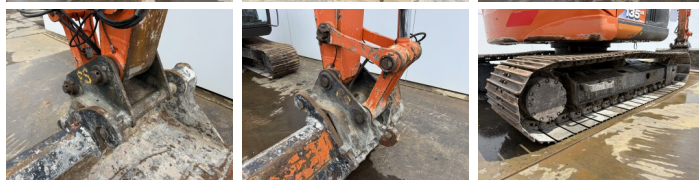

Hitachi

Hitachi ZX135US-6

BOSS
MACHINERY

€ 42.500xkluzív

Év 2017
Referencia szám BM007596
Óra 5.173

Algemeen

Típus ZX135US-6
Hely Veldhoven, Netherlands
Certificaat CE + EPA
Leírás Available at Boss Machinery! This Hitachi ZX135US-6 Excavators from 2017 has an engine power of 130 kW and counts 5173 operational hours. The total weight of this Hitachi ZX135US-6 is 18300 kg and the dimensions are 743 x 270 x 282. Furthermore, this ZX135US-6 is equipped with Radio, Camera, Gyors csatoló, Központi zsírzás. The Hitachi Excavators also has a CE + EPA marking. Do you want more information or do you want to try the Hitachi ZX135US-6 at our yard? Please let us know.

Maten / Gewichten

Súly 18300
Méretek H*S*M 743 x 270 x 282

Motor informatie

A motor márkája Isuzu
A motor modellje AR-4JJ1X
Hengerek 4
Turbo
Teljesítmény kW-ban 130

Banden / Rupsen

Lánc% 40
Lemez % 50
Lánckerék% 80
Lemez szélessége 70

Opties

Radio

Camera
Gyors csatoló
Központi zsírzás