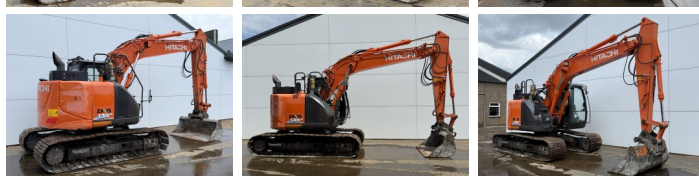

Hitachi

Hitachi ZX135US-6

BOSS
MACHINERY

€ 42.500xkluzív

Év 2017
Referencia szám BM007596
Óra 5.173

Algemeen

Típus ZX135US-6
Hely Veldhoven, Netherlands
Certificaat CE + EPA
Leírás Available at Boss Machinery! This Hitachi ZX135US-6 Excavators from 2017 has an engine power of 130 kW and counts 5173 operational hours. The total weight of this Hitachi ZX135US-6 is 18300 kg and the dimensions are 743 x 270 x 282. Furthermore, this ZX135US-6 is equipped with Radio, Camera, Gyors csatoló, Központi zsírzás. The Hitachi Excavators also has a CE + EPA marking. Do you want more information or do you want to try the Hitachi ZX135US-6 at our yard? Please let us know.

Maten / Gewichten

Súly 18300
Méretek H*S*M 743 x 270 x 282

Motor informatie

A motor márkája Isuzu
A motor modellje AR-4JJ1X
Hengerek 4
Turbo
Teljesítmény kW-ban 130

Banden / Rupsen

Lánc% 40
Lemez % 50
Lánckerék% 80
Lemez szélessége 70

Opties

Radio