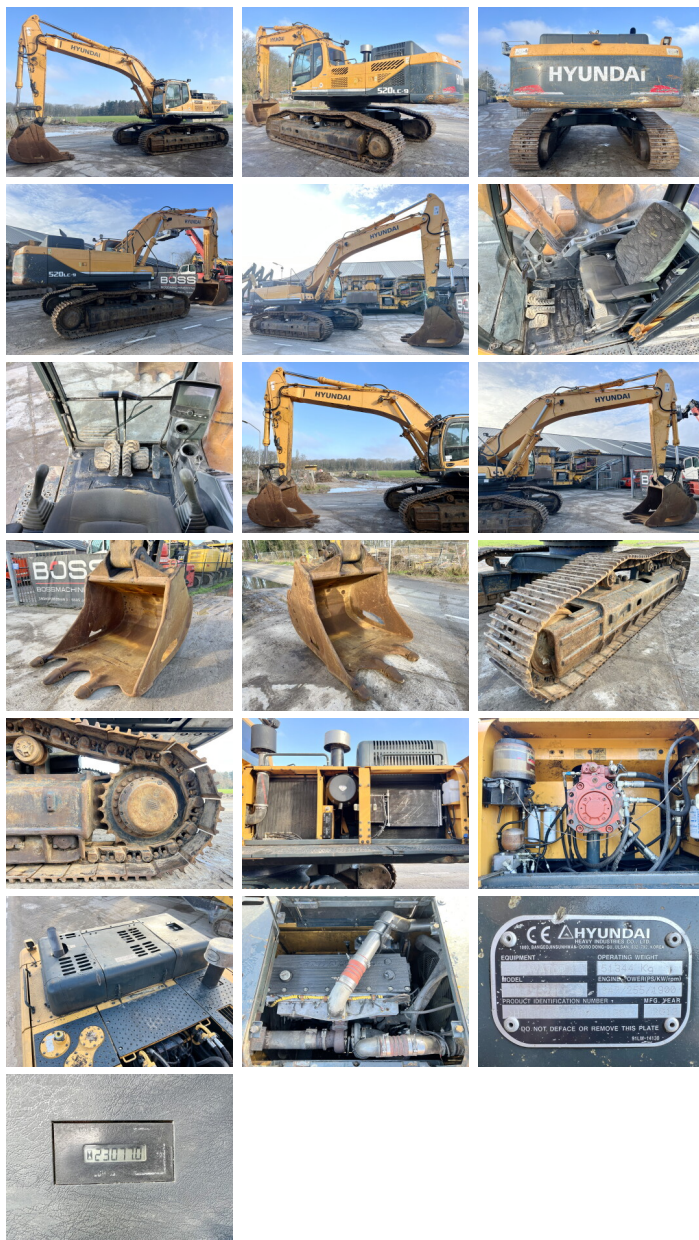

Hyundai

Hyundai R520LC-9

BOSS
MACHINERY

€ 34.500xkluzív

Év 2012
Referencia szám BM005620
Óra 23.077

Algemeen

Típus R520LC-9
Hely Veldhoven, Netherlands
Certificaat CE + EPA
Leírás Available at Boss Machinery! This Hyundai R520LC-9 Excavators from 2012 has an engine power of 255 kW and counts 23077 operational hours. The total weight of this Hyundai R520LC-9 is 52675 kg and the dimensions are 12.20 x 3.70 x 3.90. Furthermore, this R520LC-9 is equipped with Légkondicionáló, Radio, Camera, Extra hidraulikus funkció, Kalapács funkció, Központi zsírzás. The Hyundai Excavators also has a CE + EPA marking. Do you want more information or do you want to try the Hyundai R520LC-9 at our yard? Please let us know.

Maten / Gewichten

Súly 52675
Méretek H*S*M 12.20 x 3.70 x 3.90

Motor informatie

A motor márkája Cummins
A motor modellje QSM11
Hengerek 6
Turbo
Teljesítmény kW-ban 255

Banden / Rupsen

Lemez % 70
Lánckerék% 80
Lánc% 70
Lemez szélessége 70 cm