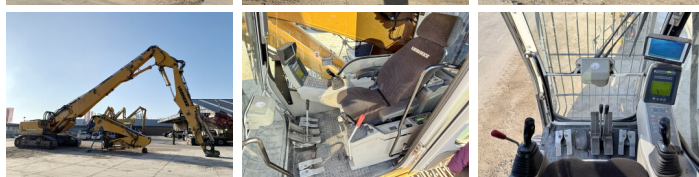

Liebherr

Liebherr R944C UHD - 23 Meter Demolition

€ 125.000xkluzív

Év **2012**
Referencia szám **BM006537**
Óra **10.349**

Algemeen

Típus R944C UHD - 23 Meter Demolition
Hely Veldhoven, Netherlands
Certificaat CE + EPA

Leírás Available at Boss Machinery! This Liebherr R944C UHD - 23 Meter Demolition Excavators from 2012 has an engine power of 190 kW and counts 10349 operational hours. The total weight of this Liebherr R944C UHD - 23 Meter Demolition is 56900 kg and the dimensions are 7.40 x 3.00 x 3.65. Furthermore, this R944C UHD - 23 Meter Demolition is equipped with Camera, Radio, Heated Seat, Gyors csatoló, Légkondicionáló, Extra hidraulikus funkció, Kalapács funkció, Központi zsírzás. The Liebherr Excavators also has a CE + EPA marking. Do you want more information or do you want to try the Liebherr R944C UHD - 23 Meter Demolition at our yard? Please let us know.

Maten / Gewichten

Méret H*S*M 7.40 x 3.00 x 3.65
Súly 56900

Motor informatie

A motor márkája Liebherr
A motor modellje D936 L A6
Hengerek 6
Turbo
Teljesítmény kW-ban 190

BOSS
MACHINERY

Banden / Rupsen

| | |
|------------------|----|
| Lemez % | 30 |
| Lánckerék% | 30 |
| Lánc% | 80 |
| Lemez szélessége | 60 |

Opties

Camera

Radio

Heated Seat

Gyors csatoló

Légkondicionáló

Extra hidraulikus funkció

Kalapács funkció