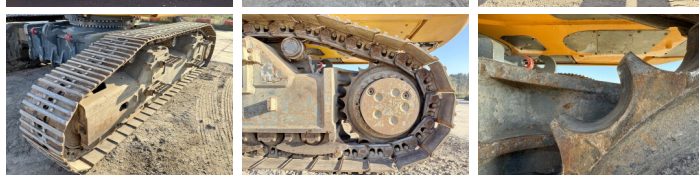

Liebherr

Liebherr R944C UHD - 23 Meter Demolition

€ 125.000xkluzív

Év **2012**
Referencia szám **BM006537**
Óra **10.349**

Algemeen

Típus R944C UHD - 23 Meter Demolition
Hely Veldhoven, Netherlands
Certificaat CE + EPA

Leírás Available at Boss Machinery! This Liebherr R944C UHD - 23 Meter Demolition Excavators from 2012 has an engine power of 190 kW and counts 10349 operational hours. The total weight of this Liebherr R944C UHD - 23 Meter Demolition is 56900 kg and the dimensions are 7.40 x 3.00 x 3.65. Furthermore, this R944C UHD - 23 Meter Demolition is equipped with Camera, Radio, Heated Seat, Gyors csatoló, Légkondicionáló, Extra hidraulikus funkció, Kalapács funkció, Központi zsírzás. The Liebherr Excavators also has a CE + EPA marking. Do you want more information or do you want to try the Liebherr R944C UHD - 23 Meter Demolition at our yard? Please let us know.

Maten / Gewichten

Méret H*S*M 7.40 x 3.00 x 3.65
Súly 56900

Motor informatie

A motor márkája Liebherr
A motor modellje D936 L A6
Hengerek 6
Turbo
Teljesítmény kW-ban 190

BOSS
MACHINERY

Banden / Rupsen

| | |
|------------------|----|
| Lemez % | 30 |
| Lánckerék% | 30 |
| Lánc% | 80 |
| Lemez szélessége | 60 |

Opties

Camera

Radio

Heated Seat

Gyors csatoló

Légkondicionáló

Extra hidraulikus funkció

Kalapács funkció