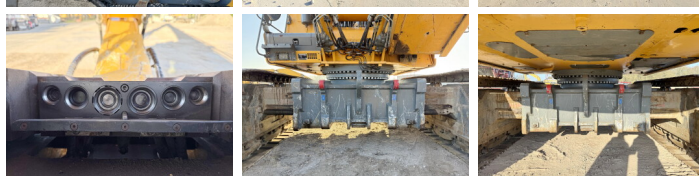

Liebherr

Liebherr R944C UHD - 23 Meter Demolition

€ 125.000xkluzív

Év **2012**
Referencia szám **BM006537**
Óra **10.349**

Algemeen

Típus R944C UHD - 23 Meter Demolition
Hely Veldhoven, Netherlands
Certificaat CE + EPA

Leírás Available at Boss Machinery! This Liebherr R944C UHD - 23 Meter Demolition Excavators from 2012 has an engine power of 190 kW and counts 10349 operational hours. The total weight of this Liebherr R944C UHD - 23 Meter Demolition is 56900 kg and the dimensions are 7.40 x 3.00 x 3.65. Furthermore, this R944C UHD - 23 Meter Demolition is equipped with Camera, Radio, Heated Seat, Gyors csatoló, Légkondicionáló, Extra hidraulikus funkció, Kalapács funkció, Központi zsírzás. The Liebherr Excavators also has a CE + EPA marking. Do you want more information or do you want to try the Liebherr R944C UHD - 23 Meter Demolition at our yard? Please let us know.

Maten / Gewichten

Méret H*S*M 7.40 x 3.00 x 3.65
Súly 56900

Motor informatie

A motor márkája Liebherr
A motor modellje D936 L A6
Hengerek 6
Turbo
Teljesítmény kW-ban 190

BOSS
MACHINERY

Banden / Rupsen

| | |
|------------------|----|
| Lemez % | 30 |
| Lánckerék% | 30 |
| Lánc% | 80 |
| Lemez szélessége | 60 |

Opties

Camera

Radio

Heated Seat

Gyors csatoló

Légkondicionáló

Extra hidraulikus funkció

Kalapács funkció