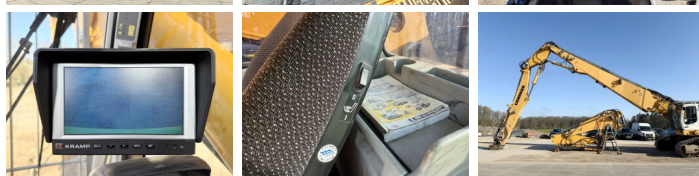

Liebherr

Liebherr R944C UHD - 23 Meter Demolition

€ 125.000xkluzív

Év **2012**
Referencia szám **BM006537**
Óra **10.349**

Algemeen

Típus R944C UHD - 23 Meter Demolition
Hely Veldhoven, Netherlands
Certificaat CE + EPA

Leírás Available at Boss Machinery! This Liebherr R944C UHD - 23 Meter Demolition Excavators from 2012 has an engine power of 190 kW and counts 10349 operational hours. The total weight of this Liebherr R944C UHD - 23 Meter Demolition is 56900 kg and the dimensions are 7.40 x 3.00 x 3.65. Furthermore, this R944C UHD - 23 Meter Demolition is equipped with Camera, Radio, Heated Seat, Gyors csatoló, Légkondicionáló, Extra hidraulikus funkció, Kalapács funkció, Központi zsírzás. The Liebherr Excavators also has a CE + EPA marking. Do you want more information or do you want to try the Liebherr R944C UHD - 23 Meter Demolition at our yard? Please let us know.

Maten / Gewichten

Méret H*S*M 7.40 x 3.00 x 3.65
Súly 56900

Motor informatie

A motor márkája Liebherr
A motor modellje D936 L A6
Hengerek 6
Turbo
Teljesítmény kW-ban 190

BOSS
MACHINERY

Banden / Rupsen

| | |
|------------------|----|
| Lemez % | 30 |
| Lánckerék% | 30 |
| Lánc% | 80 |
| Lemez szélessége | 60 |