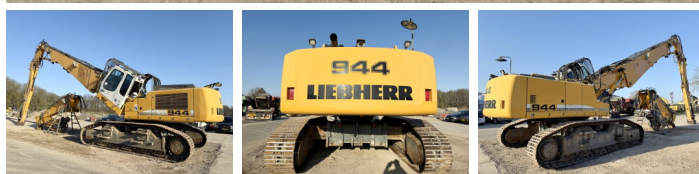

Liebherr

Liebherr R944C UHD - 23 Meter Demolition

€ 125.000xkluzív

Év **2012**
Referencia szám **BM006537**
Óra **10.349**

Algemeen

Típus R944C UHD - 23 Meter Demolition
Hely Veldhoven, Netherlands
Certificaat CE + EPA

Leírás Available at Boss Machinery! This Liebherr R944C UHD - 23 Meter Demolition Excavators from 2012 has an engine power of 190 kW and counts 10349 operational hours. The total weight of this Liebherr R944C UHD - 23 Meter Demolition is 56900 kg and the dimensions are 7.40 x 3.00 x 3.65. Furthermore, this R944C UHD - 23 Meter Demolition is equipped with Camera, Radio, Heated Seat, Gyors csatoló, Légkondicionáló, Extra hidraulikus funkció, Kalapács funkció, Központi zsírzás. The Liebherr Excavators also has a CE + EPA marking. Do you want more information or do you want to try the Liebherr R944C UHD - 23 Meter Demolition at our yard? Please let us know.

Maten / Gewichten

Méret H*S*M 7.40 x 3.00 x 3.65
Súly 56900

Motor informatie

A motor márkája Liebherr
A motor modellje D936 L A6
Hengerek 6
Turbo
Teljesítmény kW-ban 190

BOSS
MACHINERY

Banden / Rupsen

| | |
|------------------|----|
| Lemez % | 30 |
| Lánckerék% | 30 |
| Lánc% | 80 |
| Lemez szélessége | 60 |