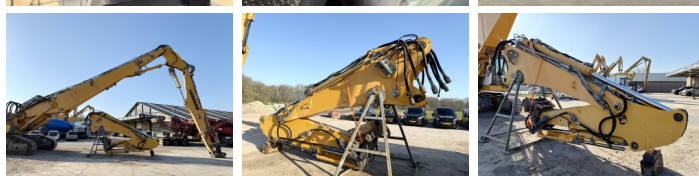

Liebherr

Liebherr R944C UHD - 23 Meter Demolition

€ 125.000xkluzív

Év **2012**
Referencia szám **BM006537**
Óra **10.349**

Algemeen

Típus R944C UHD - 23 Meter Demolition
Hely Veldhoven, Netherlands
Certificaat CE + EPA

Leírás Available at Boss Machinery! This Liebherr R944C UHD - 23 Meter Demolition Excavators from 2012 has an engine power of 190 kW and counts 10349 operational hours. The total weight of this Liebherr R944C UHD - 23 Meter Demolition is 56900 kg and the dimensions are 7.40 x 3.00 x 3.65. Furthermore, this R944C UHD - 23 Meter Demolition is equipped with Camera, Radio, Heated Seat, Gyors csatoló, Légkondicionáló, Extra hidraulikus funkció, Kalapács funkció, Központi zsírzás. The Liebherr Excavators also has a CE + EPA marking. Do you want more information or do you want to try the Liebherr R944C UHD - 23 Meter Demolition at our yard? Please let us know.

Maten / Gewichten

Méret H*S*M 7.40 x 3.00 x 3.65
Súly 56900

Motor informatie

A motor márkája Liebherr
A motor modellje D936 L A6
Hengerek 6
Turbo
Teljesítmény kW-ban 190

BOSS
MACHINERY

Banden / Rupsen

| | |
|------------------|----|
| Lemez % | 30 |
| Lánckerék% | 30 |
| Lánc% | 80 |
| Lemez szélessége | 60 |