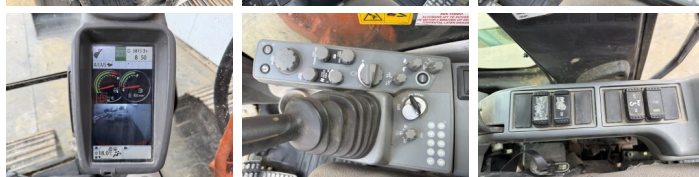

## Algemeen

Típus **ZX225USLC-5B**  
Hely **Veldhoven, Netherlands**  
Certificaat **CE + EPA**

Leírás

Available at Boss Machinery! This Hitachi ZX225USLC-5B Excavators from 2016 has an engine power of 122 kW and counts 5815 operational hours. The total weight of this Hitachi ZX225USLC-5B is 25900 kg and the dimensions are 9.09 x 3.20 x 3.03. Furthermore, this ZX225USLC-5B is equipped with Gyors csatló, Camera, Radio, Heated Seat, Extra hidraulikus funkció, Kalapács funkció, Központi zsírzás. The Hitachi Excavators also has a CE + EPA marking. Do you want more information or do you want to try the Hitachi ZX225USLC-5B at our yard? Please let us know.

## Opties

---

Gyors csatoló

Camera

Radio

Heated Seat

Extra hidraulikus funkció

Kalapács funkció