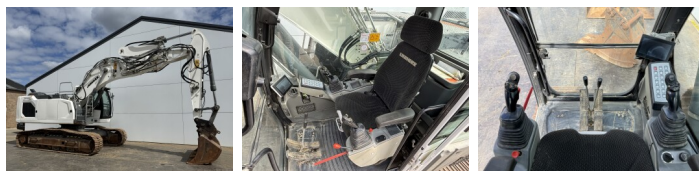

Liebherr

Liebherr R922LC

BOSS
MACHINERY

€ 79.500xkluzív

Év **2020**
Referencia szám **BM007523**
Óra **5.198**

Algemeen

Típus R922LC
Hely Veldhoven, Netherlands
Certificaat CE

Leírás Available at Boss Machinery! This Liebherr R922LC Excavators from 2020 has an engine power of 120 kW and counts 5198 operational hours. The total weight of this Liebherr R922LC is 24700 kg and the dimensions are 9.59 x 2.98 x 3.00. Furthermore, this R922LC is equipped with Heated Seat, Camera, Gyors csatoló, Extra hidraulikus funkció, Kalapács funkció, Központi zsírzás. The Liebherr Excavators also has a CE marking. Do you want more information or do you want to try the Liebherr R922LC at our yard? Please let us know.

Maten / Gewichten

Súly 24700
Méret H*S*M 9.59 x 2.98 x 3.00

Motor informatie

A motor márkája FPT (FIAT POWER TRAIN)
A motor modellje F4HFE414F
Hengerek 4
Turbo
Teljesítmény kW-ban 120

Banden / Rupsen

Lánckerék% 30
Lánc% 40
Lemez % 40
Lemez szélessége 60 cm

Opties

Heated Seat

Camera

Gyors csatoló

Extra hidraulikus funkció

Kalapács funkció

Központi zsírzás