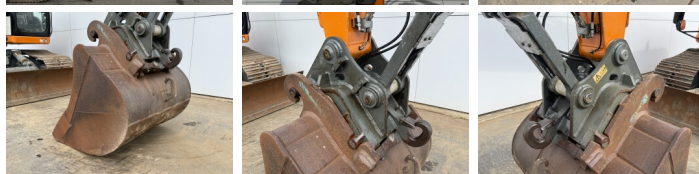

Liebherr

Liebherr R920 Compact

BOSS
MACHINERY

€ 82.500xkluzív

Év 2017
Referencia szám BM007452
Óra 6.227

Algemeen

Típus R920 Compact
Hely Veldhoven, Netherlands
Certificaat CE

Leírás

Available at Boss Machinery! This Liebherr R920 Compact Excavators from 2017 has an engine power of 110 kW and counts 6227 operational hours. The total weight of this Liebherr R920 Compact is 21700 kg and the dimensions are 8.09 x 3.04 x 3.16. Furthermore, this R920 Compact is equipped with Radio, Heated Seat, Gyors csatoló, Extra hidraulikus funkció, Kalapács funkció, Központi zsírzás. The Liebherr Excavators also has a CE marking. Do you want more information or do you want to try the Liebherr R920 Compact at our yard? Please let us know.

Maten / Gewichten

Súly 21700
Méretek H*S*M 8.09 x 3.04 x 3.16

Motor informatie

A motor márkája Liebherr
A motor modellje D924 A7
Hengerek 4
Turbo
Teljesítmény kW-ban 110

Banden / Rupsen

Lánc% 80
Lemez % 80
Lánckerék% 80
Lemez szélessége 80 cm

Opties

Radio

Heated Seat

Gyors csatoló

Extra hidraulikus funkció

Kalapács funkció

Központi zsírzás