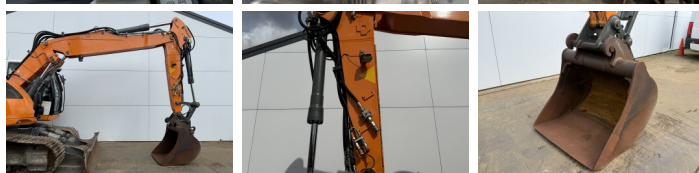

Available at Boss Machinery! This Liebherr R920 Compact Excavators from 2017 has an engine power of 110 kW and counts 6227 operational hours. The total weight of this Liebherr R920 Compact is 21700 kg and the dimensions are 8.09 x 3.04 x 3.16. Furthermore, this R920 Compact is equipped with Radio, Heated Seat, Gyors csatoló, Extra hidraulikus funkció, Kalapács funkció, Központi zsírzás. The Liebherr Excavators also has a CE marking. Do you want more information or do you want to try the Liebherr R920 Compact at our yard? Please let us know.

Maten / Gewichten

Súly 21700
Méretek H*S*M 8.09 x 3.04 x 3.16

Motor informatie

A motor márkája Liebherr
A motor modellje D924 A7
Hengerek 4
Turbo
Teljesítmény kW-ban 110

Banden / Rupsen

Lánc% 80
Lemez % 80
Lánckerék% 80
Lemez szélessége 80 cm

Opties

Radio

Heated Seat

Gyors csatoló

Extra hidraulikus funkció

Kalapács funkció

Központi zsírzás