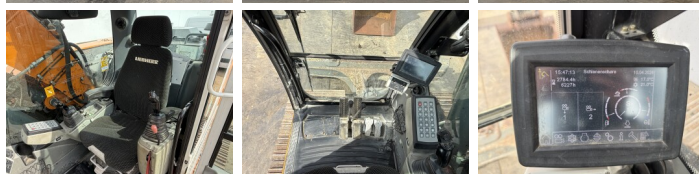

Available at Boss Machinery! This Liebherr R920 Compact Excavators from 2017 has an engine power of 110 kW and counts 6227 operational hours. The total weight of this Liebherr R920 Compact is 21700 kg and the dimensions are 8.09 x 3.04 x 3.16. Furthermore, this R920 Compact is equipped with Radio, Heated Seat, Gyors csatoló, Extra hidraulikus funkció, Kalapács funkció, Központi zsírzás. The Liebherr Excavators also has a CE marking. Do you want more information or do you want to try the Liebherr R920 Compact at our yard? Please let us know.

Maten / Gewichten

Súly 21700
Méretek H*S*M 8.09 x 3.04 x 3.16

Motor informatie

A motor márkája Liebherr
A motor modellje D924 A7
Hengerek 4
Turbo
Teljesítmény kW-ban 110

Banden / Rupsen

Lánc% 80
Lemez % 80
Lánckerék% 80
Lemez szélessége 80 cm

Opties

Radio

Heated Seat

Gyors csatoló

Extra hidraulikus funkció

Kalapács funkció

Központi zsírzás