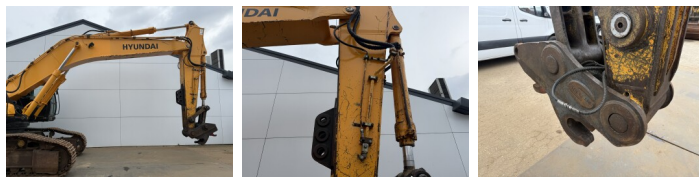

Hyundai

Hyundai R500LC-7A

BOSS
MACHINERY

€ 59.500xkluzív

Év **2008**
Referencia szám **BM007066**
Óra **6.829**

Algemeen

Típus R500LC-7A
Hely Veldhoven, Netherlands
Certificaat CE + EPA

Leírás Available at Boss Machinery! This Hyundai R500LC-7A Excavators from 2008 has an engine power of 239 kW and counts 6829 operational hours. The total weight of this Hyundai R500LC-7A is 49340 kg and the dimensions are 11.99 x 3.64 x 3.95. Furthermore, this R500LC-7A is equipped with Radio, Camera, Gyors csatoló, Extra hidraulikus funkció, Kalapács funkció. The Hyundai Excavators also has a CE + EPA marking. Do you want more information or do you want to try the Hyundai R500LC-7A at our yard? Please let us know.

Maten / Gewichten

Súly 49340
Méretek H*S*M 11.99 x 3.64 x 3.95

Motor informatie

A motor márkája Cummins
A motor modellje QSM11
Hengerek 6
Turbo
Teljesítmény kW-ban 239

Banden / Rupsen

Lánc% 50
Lemez % 50
Lánckerék% 50
Lemez szélessége 70 cm

Opties

Radio

Camera

Gyors csatló

Extra hidraulikus funkció

Kalapács funkció