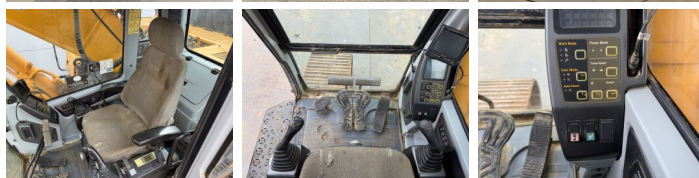

Hyundai

Hyundai R500LC-7A

BOSS
MACHINERY

€ 59.500xkluzív

Év **2008**
Referencia szám **BM007066**
Óra **6.829**

Algemeen

Típus R500LC-7A
Hely Veldhoven, Netherlands
Certificaat CE + EPA

Leírás Available at Boss Machinery! This Hyundai R500LC-7A Excavators from 2008 has an engine power of 239 kW and counts 6829 operational hours. The total weight of this Hyundai R500LC-7A is 49340 kg and the dimensions are 11.99 x 3.64 x 3.95. Furthermore, this R500LC-7A is equipped with Radio, Camera, Gyors csatoló, Extra hidraulikus funkció, Kalapács funkció. The Hyundai Excavators also has a CE + EPA marking. Do you want more information or do you want to try the Hyundai R500LC-7A at our yard? Please let us know.

Maten / Gewichten

Súly 49340
Méretek H*S*M 11.99 x 3.64 x 3.95

Motor informatie

A motor márkája Cummins
A motor modellje QSM11
Hengerek 6
Turbo
Teljesítmény kW-ban 239

Banden / Rupsen

Lánc% 50
Lemez % 50
Lánckerék% 50
Lemez szélessége 70 cm

Opties

Radio

Camera

Gyors csatló

Extra hidraulikus funkció

Kalapács funkció