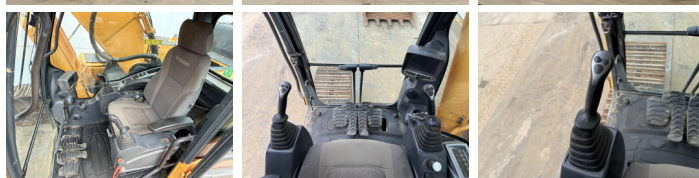

Hyundai

Hyundai R430LC

BOSS
MACHINERY

€ 47.500xkluzív

Év 2014
Referencia szám BM007373
Óra 9.072

Algemeen

Típus R430LC
Hely Veldhoven, Netherlands
Certificaat CE

Available at Boss Machinery! This Hyundai R430LC Excavators from 2014 has an engine power of 218 kW and counts 9072 operational hours. The total weight of this Hyundai R430LC is 44122 kg and the dimensions are 11.28 x 3.39 x 3.41 . Furthermore, this R430LC is equipped with Gyors csatoló, Extra hidraulikus funkció, Kalapács funkció. The Hyundai Excavators also has a CE marking. Do you want more information or do you want to try the Hyundai R430LC at our yard? Please let us know.

Opties

Gyors csatoló
Extra hidraulikus funkció
Kalapács funkció