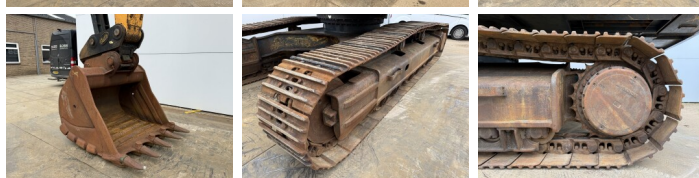

Hyundai

Hyundai R430LC

BOSS
MACHINERY

€ 47.500xkluzív

Év 2014
Referencia szám BM007373
Óra 9.072

Algemeen

Típus R430LC
Hely Veldhoven, Netherlands
Certificaat CE

Available at Boss Machinery! This Hyundai R430LC Excavators from 2014 has an engine power of 218 kW and counts 9072 operational hours. The total weight of this Hyundai R430LC is 44122 kg and the dimensions are 11.28 x 3.39 x 3.41 . Furthermore, this R430LC is equipped with Gyors csatoló, Extra hidraulikus funkció, Kalapács funkció. The Hyundai Excavators also has a CE marking. Do you want more information or do you want to try the Hyundai R430LC at our yard? Please let us know.

Leírás

Maten / Gewichten

Súly 44122
Méretek H*S*M 11.28 x 3.39 x 3.41

Motor informatie

A motor márkája Cummins
A motor modellje QSL9
Hengerek 6
Turbo
Teljesítmény kW-ban 218

Banden / Rupsen

Lánc% 40
Lemez % 40
Lánckerék% 25
Lemez szélessége 60

Opties

Gyors csatoló
Extra hidraulikus funkció
Kalapács funkció