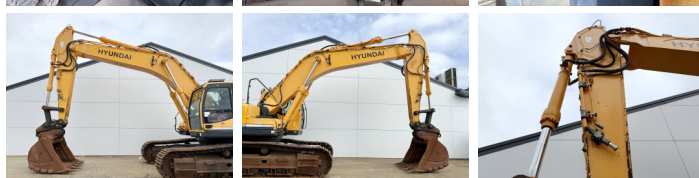

Hyundai

Hyundai R430LC

BOSS
MACHINERY

€ 47.500xkluzív

Év 2014
Referencia szám BM007373
Óra 9.072

Algemeen

Típus R430LC
Hely Veldhoven, Netherlands
Certificaat CE

Available at Boss Machinery! This Hyundai R430LC Excavators from 2014 has an engine power of 218 kW and counts 9072 operational hours. The total weight of this Hyundai R430LC is 44122 kg and the dimensions are 11.28 x 3.39 x 3.41 . Furthermore, this R430LC is equipped with Gyors csatoló, Extra hidraulikus funkció, Kalapács funkció. The Hyundai Excavators also has a CE marking. Do you want more information or do you want to try the Hyundai R430LC at our yard? Please let us know.

Leírás

Maten / Gewichten

Súly 44122
Méretek H*S*M 11.28 x 3.39 x 3.41

Motor informatie

A motor márkája Cummins
A motor modellje QSL9
Hengerek 6
Turbo
Teljesítmény kW-ban 218

Banden / Rupsen

Lánc% 40
Lemez % 40
Lánckerék% 25
Lemez szélessége 60

Opties

Gyors csatoló
Extra hidraulikus funkció
Kalapács funkció