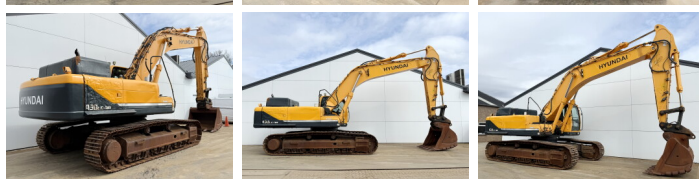

Hyundai

Hyundai R430LC

BOSS
MACHINERY

€ 47.500xkluzív

Év 2014
Referencia szám BM007373
Óra 9.072

Algemeen

Típus R430LC
Hely Veldhoven, Netherlands
Certificaat CE

Available at Boss Machinery! This Hyundai R430LC Excavators from 2014 has an engine power of 218 kW and counts 9072 operational hours. The total weight of this Hyundai R430LC is 44122 kg and the dimensions are 11.28 x 3.39 x 3.41 . Furthermore, this R430LC is equipped with Gyors csatoló, Extra hidraulikus funkció, Kalapács funkció. The Hyundai Excavators also has a CE marking. Do you want more information or do you want to try the Hyundai R430LC at our yard? Please let us know.

Leírás

Maten / Gewichten

Súly 44122
Méretek H*S*M 11.28 x 3.39 x 3.41

Motor informatie

A motor márkája Cummins
A motor modellje QSL9
Hengerek 6
Turbo
Teljesítmény kW-ban 218

Banden / Rupsen

Lánc% 40
Lemez % 40
Lánckerék% 25
Lemez szélessége 60

Opties

Gyors csatoló
Extra hidraulikus funkció
Kalapács funkció