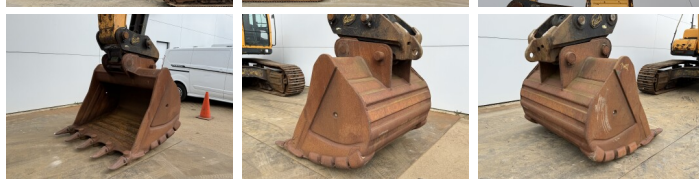

Hyundai

Hyundai R430LC

BOSS
MACHINERY

€ 47.500xkluzív

Év 2014
Referencia szám BM007373
Óra 9.072

Algemeen

Típus R430LC
Hely Veldhoven, Netherlands
Certificaat CE

Available at Boss Machinery! This Hyundai R430LC Excavators from 2014 has an engine power of 218 kW and counts 9072 operational hours. The total weight of this Hyundai R430LC is 44122 kg and the dimensions are 11.28 x 3.39 x 3.41 . Furthermore, this R430LC is equipped with Gyors csatoló, Extra hidraulikus funkció, Kalapács funkció. The Hyundai Excavators also has a CE marking. Do you want more information or do you want to try the Hyundai R430LC at our yard? Please let us know.

Leírás

Maten / Gewichten

Súly 44122
Méretek H*S*M 11.28 x 3.39 x 3.41

Motor informatie

A motor márkája Cummins
A motor modellje QSL9
Hengerek 6
Turbo
Teljesítmény kW-ban 218

Banden / Rupsen

Lánc% 40
Lemez % 40
Lánckerék% 25
Lemez szélessége 60

Opties

Gyors csatoló
Extra hidraulikus funkció
Kalapács funkció