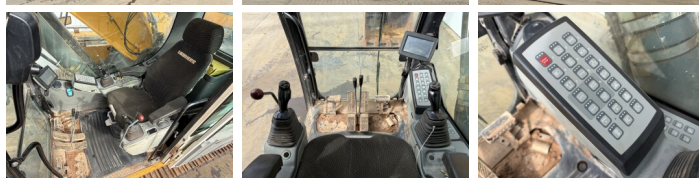

Liebherr

Liebherr R946LC

€ 74.500xkluzív

Év 2017
Referencia szám BM007130
Óra 9.002

Algemeen

Típus R946LC
Hely Veldhoven, Netherlands
Certificaat CE + EPA

Leírás Available at Boss Machinery! This Liebherr R946LC Excavators from 2017 has an engine power of 207 kW and counts 9002 operational hours. The total weight of this Liebherr R946LC is 39600 kg and the dimensions are 11.18 x 3.19 x 3.46. Furthermore, this R946LC is equipped with Heated Seat, Camera, Központi zsírzás. The Liebherr Excavators also has a CE + EPA marking. Do you want more information or do you want to try the Liebherr R946LC at our yard? Please let us know.

Maten / Gewichten

Súly 39600
Méretek H*S*M 11.18 x 3.19 x 3.46

Motor informatie

A motor márkája Liebherr
A motor modellje D936 A7-04
Hengerek 6
Turbo
Teljesítmény kW-ban 207

Banden / Rupsen

Lemez % 60
Lánckerék% 70
Lánc% 80
Lemez szélessége 60 cm

Opties

Heated Seat

BOSS
MACHINERY

Camera
Központi zsírzás