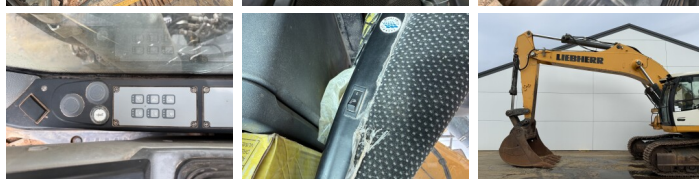

Liebherr

Liebherr R946LC

€ 74.500xkluzív

Év 2017
Referencia szám BM007130
Óra 9.002

Algemeen

Típus R946LC
Hely Veldhoven, Netherlands
Certificaat CE + EPA

Leírás Available at Boss Machinery! This Liebherr R946LC Excavators from 2017 has an engine power of 207 kW and counts 9002 operational hours. The total weight of this Liebherr R946LC is 39600 kg and the dimensions are 11.18 x 3.19 x 3.46. Furthermore, this R946LC is equipped with Heated Seat, Camera, Központi zsírzás. The Liebherr Excavators also has a CE + EPA marking. Do you want more information or do you want to try the Liebherr R946LC at our yard? Please let us know.

Maten / Gewichten

Súly 39600
Méretek H*S*M 11.18 x 3.19 x 3.46

Motor informatie

A motor márkája Liebherr
A motor modellje D936 A7-04
Hengerek 6
Turbo
Teljesítmény kW-ban 207

Banden / Rupsen

Lemez % 60
Lánckerék% 70
Lánc% 80
Lemez szélessége 60 cm

Opties

Heated Seat

BOSS
MACHINERY

Camera
Központi zsírzás