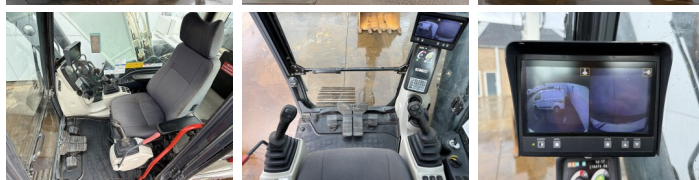

## Algemeen

Típus SK300NLC-10  
Hely Veldhoven, Netherlands  
Certificaat CE + EPA

Available at Boss Machinery! This Kobelco SK300NLC-10 Excavators from 2015 has an engine power of 200 kW and counts 10474 operational hours. The total weight of this Kobelco SK300NLC-10 is 31200 kg and the dimensions are 10.75 x 2.99 x 3.24. Furthermore, this SK300NLC-10 is equipped with Heated Seat, Gyors csatoló, Camera, Radio, Extra hidraulikus funkció, Kalapács funkció, Központi zsírzás. The Kobelco Excavators also has a CE + EPA marking. Do you want more information or do you want to try the Kobelco SK300NLC-10 at our yard? Please let us know.

## Opties

Heated Seat

Gyors csatoló

Camera

Radio

Extra hidraulikus funkció

Kalapács funkció

Központi zsírzás