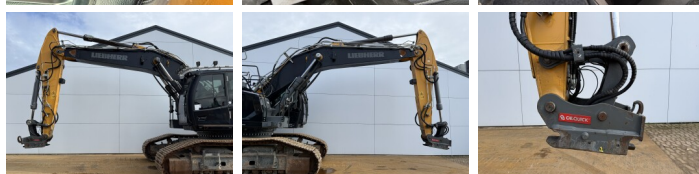

Liebherr

Liebherr R930 LC V

BOSS
MACHINERY

€ 109.500xkluzív

Év 2020
Referencia szám BM007222
Óra 7.073

Algemeen

Típus R930 LC-V Full spec!
Hely Veldhoven, Netherlands
Certificaat CE

Leírás

Available at Boss Machinery! This Liebherr R930 LC-V Full spec! Excavators from 2020 has an engine power of 180 kW and counts 7073 operational hours. The total weight of this Liebherr R930 LC-V Full spec! is 38300 kg and the dimensions are 10.25 x 3.65 x 3.47. Furthermore, this R930 LC-V Full spec! is equipped with Camera, Radio, Heated Seat, Gyors csatoló, Extra hidraulikus funkció, Kalapács funkció, Központi zsírzás. The Liebherr Excavators also has a CE marking. Do you want more information or do you want to try the Liebherr R930 LC-V Full spec! at our yard? Please let us know.

Maten / Gewichten

Méreték H*S*M 10.25 x 3.65 x 3.47
Súly 38300

Motor informatie

A motor márkája Liebherr
A motor modellje D934 A7-25
Hengerek 4
Turbo
Teljesítmény kW-ban 180

Banden / Rupsen

Lemez % 30
Lánckerék% 70
Lánc% 70
Lemez szélessége 75 cm

Opties

Camera

Radio

Heated Seat

Gyors csatló

Extra hidraulikus funkció

Kalapács funkció

Központi zsírzás