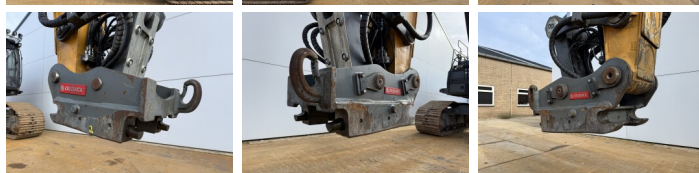

Liebherr

Liebherr R930 LC V

BOSS
MACHINERY

€ 109.500xkluzív

Év 2020
Referencia szám BM007222
Óra 7.073

Algemeen

Típus R930 LC-V Full spec!
Hely Veldhoven, Netherlands
Certificaat CE

Leírás

Available at Boss Machinery! This Liebherr R930 LC-V Full spec! Excavators from 2020 has an engine power of 180 kW and counts 7073 operational hours. The total weight of this Liebherr R930 LC-V Full spec! is 38300 kg and the dimensions are 10.25 x 3.65 x 3.47. Furthermore, this R930 LC-V Full spec! is equipped with Camera, Radio, Heated Seat, Gyors csatoló, Extra hidraulikus funkció, Kalapács funkció, Központi zsírzás. The Liebherr Excavators also has a CE marking. Do you want more information or do you want to try the Liebherr R930 LC-V Full spec! at our yard? Please let us know.

Maten / Gewichten

Méreték H*S*M 10.25 x 3.65 x 3.47
Súly 38300

Motor informatie

A motor márkája Liebherr
A motor modellje D934 A7-25
Hengerek 4
Turbo
Teljesítmény kW-ban 180

Banden / Rupsen

Lemez % 30
Lánckerék% 70
Lánc% 70
Lemez szélessége 75 cm

Opties

Camera

Radio

Heated Seat

Gyors csatló

Extra hidraulikus funkció

Kalapács funkció

Központi zsírzás