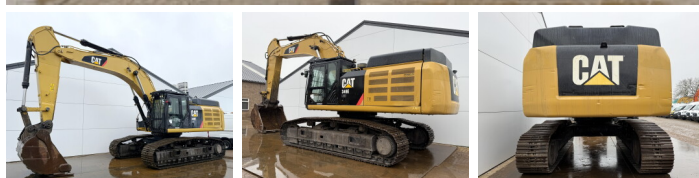

Caterpillar

Caterpillar 349ELME

BOSS
MACHINERY

€ 72.500xkluzív

Év 2015
Referencia szám BM007249
Óra 18.900

Algemeen

Típus 349ELME
Hely Veldhoven, Netherlands
Certificaat CE

Leírás

Available at Boss Machinery! This Caterpillar 349ELME Excavators from 2015 has an engine power of 317 kW and counts 18900 operational hours. The total weight of this Caterpillar 349ELME is 52200 kg and the dimensions are 11.77 x 3.64 x 4.08. Furthermore, this 349ELME is equipped with Camera, Radio, Heated Seat, Központi zsírzás. The Caterpillar Excavators also has a CE marking. Do you want more information or do you want to try the Caterpillar 349ELME at our yard? Please let us know.

Maten / Gewichten

Méretek H*S*M 11.77 x 3.64 x 4.08
Súly 52200

Motor informatie

A motor márkája Caterpillar
A motor modellje C13
Hengerek 6
Turbo
Teljesítmény kW-ban 317

Banden / Rupsen

Lemez % 70
Lánckerék% 60
Lánc% 60
Lemez szélessége 75 cm

Opties

Camera