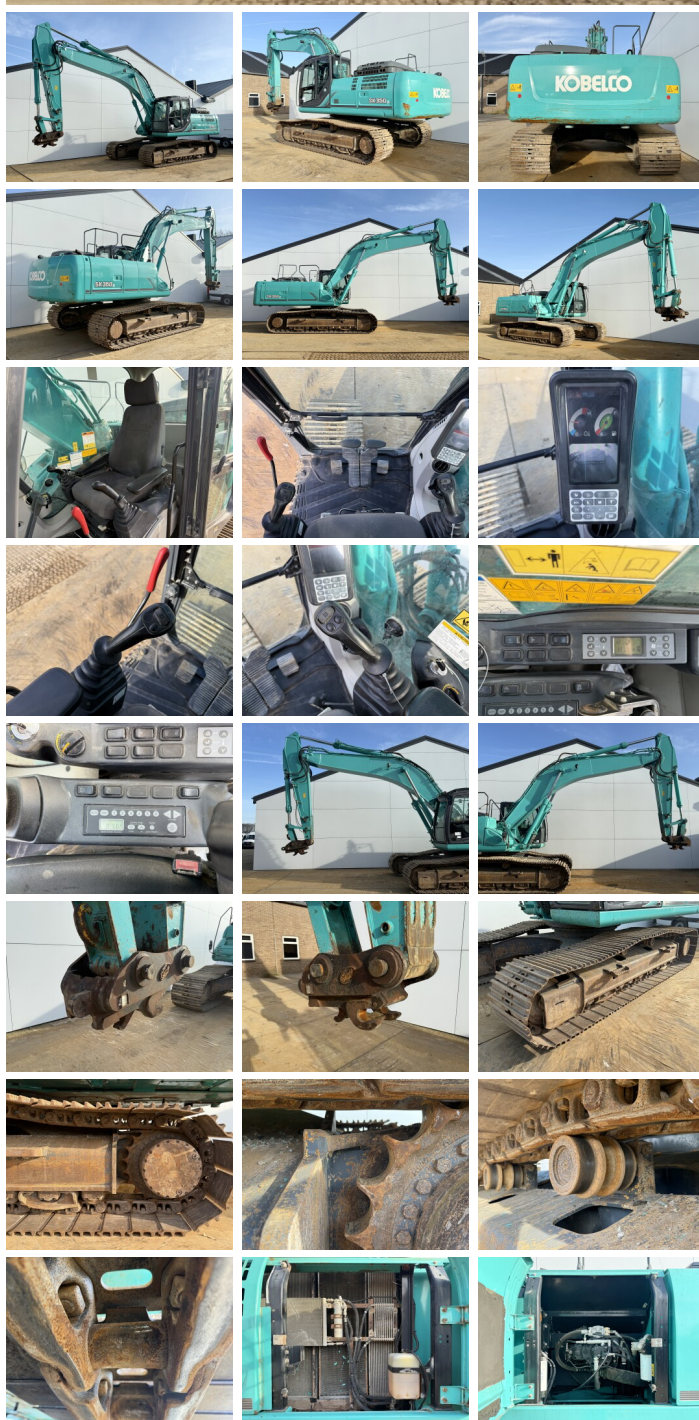

Kobelco

Kobelco SK350LC-9

BOSS
MACHINERY

€ 44.500xkluzív

Év **2015**
Referencia szám **BM007209**
Óra **14.706**

Algemeen

Típus **SK350LC-9**
Hely **Veldhoven, Netherlands**
Certificaat **CE**

Leírás

Available at Boss Machinery! This Kobelco SK350LC-9 Excavators from 2015 has an engine power of 213 kW and counts 14706 operational hours. The total weight of this Kobelco SK350LC-9 is 36900 kg and the dimensions are 11.01 x 3.40 x 3.37. Furthermore, this SK350LC-9 is equipped with Radio, Heated Seat, Gyors csatoló, Camera, Extra hidraulikus funkció, Kalapács funkció. The Kobelco Excavators also has a CE marking. Do you want more information or do you want to try the Kobelco SK350LC-9 at our yard? Please let us know.

Maten / Gewichten

Méreték H*S*M **11.01 x 3.40 x 3.37**
Súly **36900**

Motor informatie

A motor márkája **HINO**
A motor modellje **JO8E-UV**
Hengerek **6**
Turbo
Teljesítmény kW-ban **213**

Banden / Rupsen

Lemez % **80**
Lánckerék% **20**
Lánc% **40**
Lemez szélessége **80 cm**

Opties

Radio

Heated Seat

Gyors csatoló

Camera

Extra hidraulikus funkció

Kalapács funkció