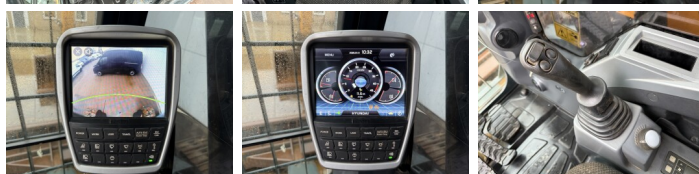

Hyundai

Hyundai HX235LCR

BOSS
MACHINERY

€ 64.500xkluzív

Év **2018**
Referencia szám **BM007228**
Óra **6.817**

Algemeen

Típus **HX235LCR**
Hely **Veldhoven, Netherlands**
Certificaat **CE + EPA**
Available at Boss Machinery! This Hyundai HX235LCR Excavators from 2018 has an engine power of 129 kW and counts 6817 operational hours. The total weight of this Hyundai HX235LCR is 25500 kg and the dimensions are 9.75 x 2.99 x 3.10. Furthermore, this HX235LCR is equipped with Radio, Heated Seat, Gyors csatoló, Camera, Extra hidraulikus funkció, Kalapács funkció, Központi zsírzás. The Hyundai Excavators also has a CE + EPA marking. Do you want more information or do you want to try the Hyundai HX235LCR at our yard? Please let us know.

Lemez % **60**
Lánckerék% **60**
Lánc% **40**
Lemez szélessége **60 cm**

Opties

Radio

Heated Seat

Gyors csatoló

Camera

Extra hidraulikus funkció

Kalapács funkció