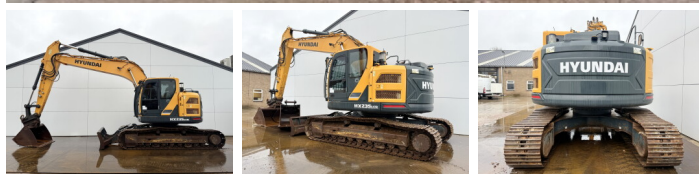

Hyundai

Hyundai HX235LCR

BOSS
MACHINERY

€ 64.500xkluzív

Év **2018**
Referencia szám **BM007228**
Óra **6.817**

Algemeen

Típus **HX235LCR**
Hely **Veldhoven, Netherlands**
Certificaat **CE + EPA**
Available at Boss Machinery! This Hyundai HX235LCR Excavators from 2018 has an engine power of 129 kW and counts 6817 operational hours. The total weight of this Hyundai HX235LCR is 25500 kg and the dimensions are 9.75 x 2.99 x 3.10. Furthermore, this HX235LCR is equipped with Radio, Heated Seat, Gyors csatoló, Camera, Extra hidraulikus funkció, Kalapács funkció, Központi zsírzás. The Hyundai Excavators also has a CE + EPA marking. Do you want more information or do you want to try the Hyundai HX235LCR at our yard? Please let us know.

Leírás

Maten / Gewichten

Méretek H*S*M **9.75 x 2.99 x 3.10**
Súly **25500**

Motor informatie

A motor márkája **Cummins**
A motor modellje **QSB6.7**
Hengerek **6**
Turbo
Teljesítmény kW-ban **129**

Banden / Rupsen

Lemez % **60**
Lánckerék% **60**
Lánc% **40**
Lemez szélessége **60 cm**

Opties

Radio

Heated Seat

Gyors csatoló

Camera

Extra hidraulikus funkció

Kalapács funkció