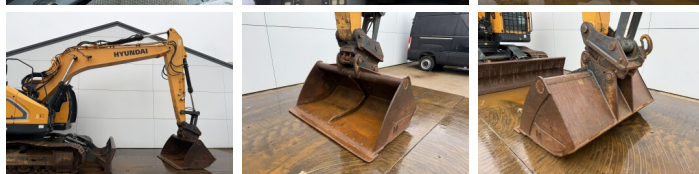

Hyundai

Hyundai HX235LCR

BOSS
MACHINERY

€ 64.500xkluzív

Év **2018**
Referencia szám **BM007228**
Óra **6.817**

Algemeen

Típus **HX235LCR**
Hely **Veldhoven, Netherlands**
Certificaat **CE + EPA**
Available at Boss Machinery! This Hyundai HX235LCR Excavators from 2018 has an engine power of 129 kW and counts 6817 operational hours. The total weight of this Hyundai HX235LCR is 25500 kg and the dimensions are 9.75 x 2.99 x 3.10. Furthermore, this HX235LCR is equipped with Radio, Heated Seat, Gyors csatoló, Camera, Extra hidraulikus funkció, Kalapács funkció, Központi zsírzás. The Hyundai Excavators also has a CE + EPA marking. Do you want more information or do you want to try the Hyundai HX235LCR at our yard? Please let us know.

Lemez % **60**
Lánckerék% **60**
Lánc% **40**
Lemez szélessége **60 cm**

Opties

Radio

Heated Seat

Gyors csatoló

Camera

Extra hidraulikus funkció

Kalapács funkció