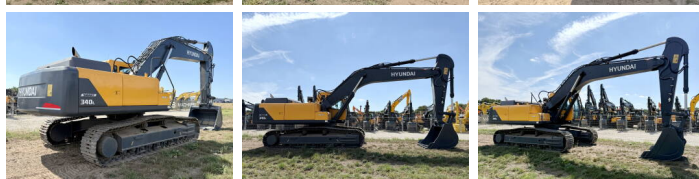

Hyundai

Hyundai R340L Smart

BOSS
MACHINERY

€ 113.950xkluzív

Év **2026**
Referencia szám **BM006847**
Óra **5**

Algemeen

Típus R340L Smart
Hely Veldhoven, Netherlands
Certificaat NOT FOR SALE IN EU / NO CE MARK
Available at Boss Machinery! This used Hyundai R340L Smart Excavators from 2026 has an engine power of 206 kW and counts 5 operational hours. The total weight of this Hyundai R340L Smart is 33800 kg and the dimensions are 11.45 x 3.30 x 3.55. Furthermore, this R340L Smart is equipped with Légkondicionáló, Extra hidraulikus funkció, Kalapács funkció. The Hyundai Excavators also has a NOT FOR SALE IN EU / NO CE MARK marking. Do you want more information or do you want to try the Hyundai R340L Smart at our yard? Please let us know.

Maten / Gewichten

Méreték H*S*M 11.45 x 3.30 x 3.55
Súly 33800

Technische informatie

Maximum Digging Depth: 6820 mm
Swing Speed: 9.5 rpm
Bucket Range cu.m: 1.44- 2.1

Motor informatie

A motor márkája Hyundai
A motor modellje D6AC-C1
Hengerek 6
Turbo
Teljesítmény kW-ban 206

Banden / Rupsen

Lánckerék%	100
Lánc%	100
Lemez %	100
Lemez szélessége	60 cm

Opties

Légkondicionáló
Extra hidraulikus funkció
Kalapács funkció