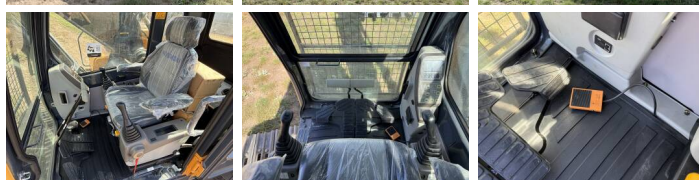

Hyundai

Hyundai R340L Smart

BOSS
MACHINERY

€ 113.950xkluzív

Év **2026**
Referencia szám **BM006847**
Óra **5**

Algemeen

Típus R340L Smart
Hely Veldhoven, Netherlands
Certificaat NOT FOR SALE IN EU / NO CE MARK
Available at Boss Machinery! This used Hyundai R340L Smart Excavators from 2026 has an engine power of 206 kW and counts 5 operational hours. The total weight of this Hyundai R340L Smart is 33800 kg and the dimensions are 11.45 x 3.30 x 3.55. Furthermore, this R340L Smart is equipped with Légkondicionáló, Extra hidraulikus funkció, Kalapács funkció. The Hyundai Excavators also has a NOT FOR SALE IN EU / NO CE MARK marking. Do you want more information or do you want to try the Hyundai R340L Smart at our yard? Please let us know.

Banden / Rupsen

Lánckerék%	100
Lánc%	100
Lemez %	100
Lemez szélessége	60 cm

Opties

Légkondicionáló
Extra hidraulikus funkció
Kalapács funkció