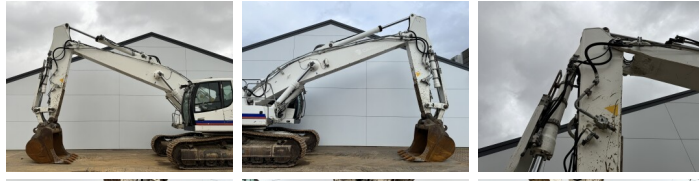

Liebherr

Liebherr R946LC

BOSS
MACHINERY

€ 56.000xkluzív

Év **2016**
Referencia szám **BM007156**
Óra **10.454**

Algemeen

Típus R946LC
Hely Veldhoven, Netherlands
Certificaat CE + EPA

Leírás Available at Boss Machinery! This Liebherr R946LC Excavators from 2016 has an engine power of 220 kW and counts 10454 operational hours. The total weight of this Liebherr R946LC is 44100 kg and the dimensions are 10.70 x 3.20 x 3.67 . Furthermore, this R946LC is equipped with Camera, Radio, Heated Seat, Gyors csatoló, HP Hammer Lines, Központi zsírzás. The Liebherr Excavators also has a CE + EPA marking. Do you want more information or do you want to try the Liebherr R946LC at our yard? Please let us know.

Maten / Gewichten

Méreték H*S*M 10.70 x 3.20 x 3.67
Súly 44100

Motor informatie

A motor márkája Liebherr
A motor modellje D936 A7
Hengerek 6
Turbo
Teljesítmény kW-ban 220

Banden / Rupsen

Lánckerék% 75
Lánc% 60
Lemez % 75
Lemez szélessége 60 cm

Opties

Camera

Radio

Heated Seat

Gyors csatló

HP Hammer Lines

Központi zsírzás