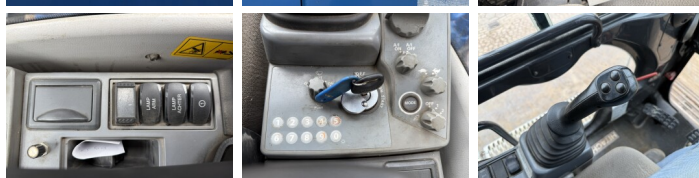

Leírás

Available at Boss Machinery! This Hitachi ZX250LC-6 Excavators from 2016 has an engine power of 140 kW and counts 13601 operational hours. Always worked in The Netherlands. The total weight of this Hitachi ZX250LC-6 is 27100 kg and the dimensions are 10.44 x 3.50 x 3.20. Furthermore, this ZX250LC-6 is equipped with Légkondicionáló, Gyors csatoló, Camera, Extra hidraulikus funkció, Kalapács funkció. The Hitachi Excavators also has a CE + EPA marking. Do you want more information or do you want to try the Hitachi ZX250LC-6 at our yard? Please let us know.

Lánckerék% **60**
Lánc% **70**
Lemez % **70**
Lemez szélessége **90**

Opties

Légkondicionáló

Gyors csatoló

Camera

Extra hidraulikus funkció

Kalapács funkció