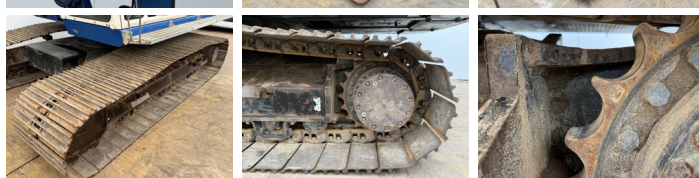

Leírás

Available at Boss Machinery! This Hitachi ZX250LC-6 Excavators from 2016 has an engine power of 140 kW and counts 13601 operational hours. Always worked in The Netherlands. The total weight of this Hitachi ZX250LC-6 is 27100 kg and the dimensions are 10.44 x 3.50 x 3.20. Furthermore, this ZX250LC-6 is equipped with Légkondicionáló, Gyors csatoló, Camera, Extra hidraulikus funkció, Kalapács funkció. The Hitachi Excavators also has a CE + EPA marking. Do you want more information or do you want to try the Hitachi ZX250LC-6 at our yard? Please let us know.

Lánckerék% **60**
Lánc% **70**
Lemez % **70**
Lemez szélessége **90**

Opties

Légkondicionáló

Gyors csatoló

Camera

Extra hidraulikus funkció

Kalapács funkció