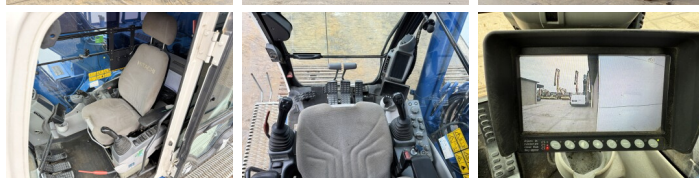

Leírás

Available at Boss Machinery! This Hitachi ZX250LC-6 Excavators from 2016 has an engine power of 140 kW and counts 13601 operational hours. Always worked in The Netherlands. The total weight of this Hitachi ZX250LC-6 is 27100 kg and the dimensions are 10.44 x 3.50 x 3.20. Furthermore, this ZX250LC-6 is equipped with Légkondicionáló, Gyors csatoló, Camera, Extra hidraulikus funkció, Kalapács funkció. The Hitachi Excavators also has a CE + EPA marking. Do you want more information or do you want to try the Hitachi ZX250LC-6 at our yard? Please let us know.

Lánckerék% **60**
Lánc% **70**
Lemez % **70**
Lemez szélessége **90**

Opties

Légkondicionáló

Gyors csatoló

Camera

Extra hidraulikus funkció

Kalapács funkció