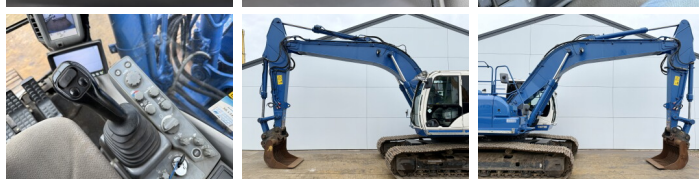

Leírás

Available at Boss Machinery! This Hitachi ZX250LC-6 Excavators from 2016 has an engine power of 140 kW and counts 13601 operational hours. Always worked in The Netherlands. The total weight of this Hitachi ZX250LC-6 is 27100 kg and the dimensions are 10.44 x 3.50 x 3.20. Furthermore, this ZX250LC-6 is equipped with Légkondicionáló, Gyors csatoló, Camera, Extra hidraulikus funkció, Kalapács funkció. The Hitachi Excavators also has a CE + EPA marking. Do you want more information or do you want to try the Hitachi ZX250LC-6 at our yard? Please let us know.

Lánckerék% **60**
Lánc% **70**
Lemez % **70**
Lemez szélessége **90**

Opties

Légkondicionáló

Gyors csatoló

Camera

Extra hidraulikus funkció

Kalapács funkció