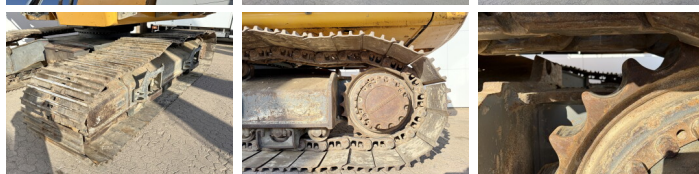

Liebherr

Liebherr R946 SHD - 11 Meter Long Reach

€ 56.000xkluzív

Év **2014**
Referencia szám **BM006806**
Óra **12.683**

Algemeen

Típus R946 SHD - 11 Meter Long Reach
Hely Veldhoven, Netherlands
Dutch vehicle
Certificaat CE + EPA

Leírás

Available at Boss Machinery! This Liebherr R946 SHD - 11 Meter Long Reach Excavators from 2014 has an engine power of 200 kW and counts 12683 operational hours. Always worked in The Netherlands. The total weight of this Liebherr R946 SHD - 11 Meter Long Reach is 44700 kg and the dimensions are 11.80 x 3.88 x 3.47. Furthermore, this R946 SHD - 11 Meter Long Reach is equipped with Bluetooth, Gyors csatoló, AdBlue, Heated Seat, Camera, Radio, Légkondicionáló, Extra hidraulikus funkció, Kalapács funkció, Központi zsírzás. The Liebherr Excavators also has a CE + EPA marking. Do you want more information or do you want to try the Liebherr R946 SHD - 11 Meter Long Reach at our yard? Please let us know.

Maten / Gewichten

Méret H*S*M 11.80 x 3.88 x 3.47
Súly 44700

Motor informatie

A motor márkája Liebherr
A motor modellje D936 A7
Hengerek 6
Turbo
Teljesítmény kW-ban 200

BOSS
MACHINERY

Banden / Rupsen

Lánc%	60
Lánckerék%	50
Lemez %	70
Lemez szélessége	90 cm

Extra hidraulikus funkció

Kalapács funkció

Központi zsírzás