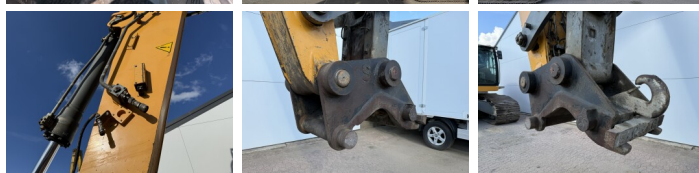

Liebherr

Liebherr R946 SHD - 11 Meter Long Reach

€ 56.000xkluzív

Év **2014**
Referencia szám **BM006806**
Óra **12.683**

Algemeen

Típus R946 SHD - 11 Meter Long Reach
Hely Veldhoven, Netherlands
Dutch vehicle
Certificaat CE + EPA

Leírás

Available at Boss Machinery! This Liebherr R946 SHD - 11 Meter Long Reach Excavators from 2014 has an engine power of 200 kW and counts 12683 operational hours. Always worked in The Netherlands. The total weight of this Liebherr R946 SHD - 11 Meter Long Reach is 44700 kg and the dimensions are 11.80 x 3.88 x 3.47. Furthermore, this R946 SHD - 11 Meter Long Reach is equipped with Bluetooth, Gyors csatoló, AdBlue, Heated Seat, Camera, Radio, Légkondicionáló, Extra hidraulikus funkció, Kalapács funkció, Központi zsírzás. The Liebherr Excavators also has a CE + EPA marking. Do you want more information or do you want to try the Liebherr R946 SHD - 11 Meter Long Reach at our yard? Please let us know.

Maten / Gewichten

Méret H*S*M 11.80 x 3.88 x 3.47
Súly 44700

Motor informatie

A motor márkája Liebherr
A motor modellje D936 A7
Hengerek 6
Turbo
Teljesítmény kW-ban 200

BOSS
MACHINERY

Banden / Rupsen

Lánc%	60
Lánckerék%	50
Lemez %	70
Lemez szélessége	90 cm

Extra hidraulikus funkció

Kalapács funkció

Központi zsírzás