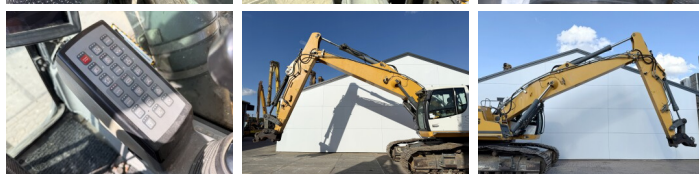

Liebherr

Liebherr R946 SHD - 11 Meter Long Reach

€ 56.000xkluzív

Év **2014**
Referencia szám **BM006806**
Óra **12.683**

Algemeen

Típus R946 SHD - 11 Meter Long Reach
Hely Veldhoven, Netherlands
Dutch vehicle
Certificaat CE + EPA

Leírás

Available at Boss Machinery! This Liebherr R946 SHD - 11 Meter Long Reach Excavators from 2014 has an engine power of 200 kW and counts 12683 operational hours. Always worked in The Netherlands. The total weight of this Liebherr R946 SHD - 11 Meter Long Reach is 44700 kg and the dimensions are 11.80 x 3.88 x 3.47. Furthermore, this R946 SHD - 11 Meter Long Reach is equipped with Bluetooth, Gyors csatoló, AdBlue, Heated Seat, Camera, Radio, Légkondicionáló, Extra hidraulikus funkció, Kalapács funkció, Központi zsírzás. The Liebherr Excavators also has a CE + EPA marking. Do you want more information or do you want to try the Liebherr R946 SHD - 11 Meter Long Reach at our yard? Please let us know.

Maten / Gewichten

Méret H*S*M 11.80 x 3.88 x 3.47
Súly 44700

Motor informatie

A motor márkája Liebherr
A motor modellje D936 A7
Hengerek 6
Turbo
Teljesítmény kW-ban 200

BOSS
MACHINERY

Banden / Rupsen

Lánc%	60
Lánckerék%	50
Lemez %	70
Lemez szélessége	90 cm