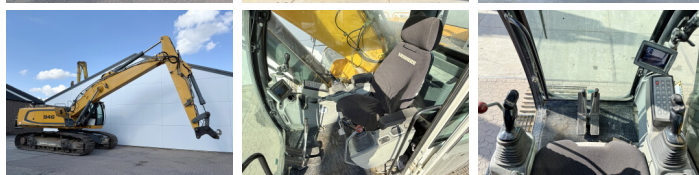

Liebherr

Liebherr R946 SHD - 11 Meter Long Reach

€ 56.000xkluzív

Év **2014**
Referencia szám **BM006806**
Óra **12.683**

Algemeen

Típus R946 SHD - 11 Meter Long Reach
Hely Veldhoven, Netherlands
Dutch vehicle
Certificaat CE + EPA

Leírás

Available at Boss Machinery! This Liebherr R946 SHD - 11 Meter Long Reach Excavators from 2014 has an engine power of 200 kW and counts 12683 operational hours. Always worked in The Netherlands. The total weight of this Liebherr R946 SHD - 11 Meter Long Reach is 44700 kg and the dimensions are 11.80 x 3.88 x 3.47. Furthermore, this R946 SHD - 11 Meter Long Reach is equipped with Bluetooth, Gyors csatoló, AdBlue, Heated Seat, Camera, Radio, Légkondicionáló, Extra hidraulikus funkció, Kalapács funkció, Központi zsírzás. The Liebherr Excavators also has a CE + EPA marking. Do you want more information or do you want to try the Liebherr R946 SHD - 11 Meter Long Reach at our yard? Please let us know.

Maten / Gewichten

Méret H*S*M 11.80 x 3.88 x 3.47
Súly 44700

Motor informatie

A motor márkája Liebherr
A motor modellje D936 A7
Hengerek 6
Turbo
Teljesítmény kW-ban 200

BOSS
MACHINERY

Banden / Rupsen

Lánc%	60
Lánckerék%	50
Lemez %	70
Lemez szélessége	90 cm