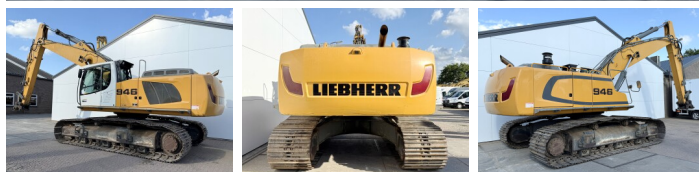

Liebherr

Liebherr R946 SHD - 11 Meter Long Reach

€ 56.000xkluzív

Év **2014**
Referencia szám **BM006806**
Óra **12.683**

Algemeen

Típus R946 SHD - 11 Meter Long Reach
Hely Veldhoven, Netherlands
Dutch vehicle
Certificaat CE + EPA

Leírás

Available at Boss Machinery! This Liebherr R946 SHD - 11 Meter Long Reach Excavators from 2014 has an engine power of 200 kW and counts 12683 operational hours. Always worked in The Netherlands. The total weight of this Liebherr R946 SHD - 11 Meter Long Reach is 44700 kg and the dimensions are 11.80 x 3.88 x 3.47. Furthermore, this R946 SHD - 11 Meter Long Reach is equipped with Bluetooth, Gyors csatoló, AdBlue, Heated Seat, Camera, Radio, Légkondicionáló, Extra hidraulikus funkció, Kalapács funkció, Központi zsírzás. The Liebherr Excavators also has a CE + EPA marking. Do you want more information or do you want to try the Liebherr R946 SHD - 11 Meter Long Reach at our yard? Please let us know.

Maten / Gewichten

Méret H*S*M 11.80 x 3.88 x 3.47
Súly 44700

Motor informatie

A motor márkája Liebherr
A motor modellje D936 A7
Hengerek 6
Turbo
Teljesítmény kW-ban 200

BOSS
MACHINERY

Banden / Rupsen

Lánc%	60
Lánckerék%	50
Lemez %	70
Lemez szélessége	90 cm

Extra hidraulikus funkció

Kalapács funkció

Központi zsírzás