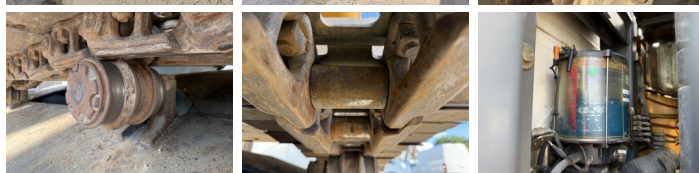

Leírás

Available at Boss Machinery! This Liebherr R946 SHD - 11 Meter Long Reach Excavators from 2014 has an engine power of 200 kW and counts 12683 operational hours. Always worked in The Netherlands. The total weight of this Liebherr R946 SHD - 11 Meter Long Reach is 44700 kg and the dimensions are 11.80 x 3.88 x 3.47. Furthermore, this R946 SHD - 11 Meter Long Reach is equipped with Bluetooth, Gyors csatoló, AdBlue, Heated Seat, Camera, Radio, Légkondicionáló, Extra hidraulikus funkció, Kalapács funkció, Központi zsírzás. The Liebherr Excavators also has a CE + EPA marking. Do you want more information or do you want to try the Liebherr R946 SHD - 11 Meter Long Reach at our yard? Please let us know.

Maten / Gewichten

Méret H*S*M 11.80 x 3.88 x 3.47
Súly 44700

Motor informatie

A motor márkája Liebherr
A motor modellje D936 A7
Hengerek 6
Turbo
Teljesítmény kW-ban 200

BOSS
MACHINERY

Banden / Rupsen

Lánc%	60
Lánckerék%	50
Lemez %	70
Lemez szélessége	90 cm

Extra hidraulikus funkció

Kalapács funkció

Központi zsírzás