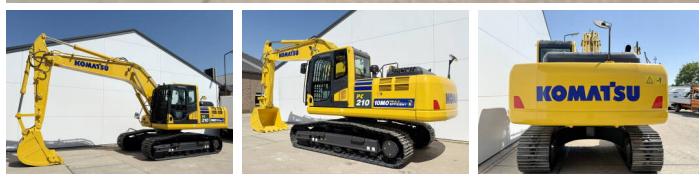

Komatsu

Komatsu PC210-10M0

BOSS
MACHINERY

Év **2026**
Referencia szám **BM006624**
Óra **8**

Algemeen

Típus PC210-10M0
Hely Veldhoven, Netherlands
Certificaat NOT FOR SALE IN EU / NO CE MARK

Leírás Available at Boss Machinery! This Komatsu PC210-10M0 Excavators from 2026 has an engine power of 123 kW and counts 8 operational hours. The total weight of this Komatsu PC210-10M0 is 22000 kg and the dimensions are 8.60 x 2.81 x 3.14. Furthermore, this PC210-10M0 is equipped with Air Suspension Seat, Radio, Climate Control, Légkondicionáló, Bluetooth, Extra hidraulikus funkció, Kalapács funkció. The Komatsu Excavators also has a NOT FOR SALE IN EU / NO CE MARK marking. Do you want more information or do you want to try the Komatsu PC210-10M0 at our yard? Please let us know.

Maten / Gewichten

Súly 22000
Méretek H*S*M 8.60 x 2.81 x 3.14

Motor informatie

A motor márkája Komatsu
A motor modellje SAA6D107E-1
Turbo
Teljesítmény kW-ban 123

Banden / Rupsen

Lánc% 100
Lemez % 100
Lánckerék% 100
Lemez szélessége 60 cm

Opties

Air Suspension Seat

Radio

Climate Control

Légkondicionáló

Bluetooth

Extra hidraulikus funkció

Kalapács funkció