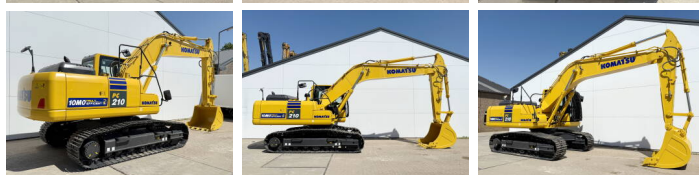

Komatsu

Komatsu PC210-10M0

BOSS
MACHINERY

Év **2026**
Referencia szám **BM006624**
Óra **8**

Algemeen

Típus PC210-10M0
Hely Veldhoven, Netherlands
Certificaat NOT FOR SALE IN EU / NO CE MARK

Leírás Available at Boss Machinery! This Komatsu PC210-10M0 Excavators from 2026 has an engine power of 123 kW and counts 8 operational hours. The total weight of this Komatsu PC210-10M0 is 22000 kg and the dimensions are 8.60 x 2.81 x 3.14. Furthermore, this PC210-10M0 is equipped with Air Suspension Seat, Radio, Climate Control, Légkondicionáló, Bluetooth, Extra hidraulikus funkció, Kalapács funkció. The Komatsu Excavators also has a NOT FOR SALE IN EU / NO CE MARK marking. Do you want more information or do you want to try the Komatsu PC210-10M0 at our yard? Please let us know.

Maten / Gewichten

Súly 22000
Méretek H*S*M 8.60 x 2.81 x 3.14

Motor informatie

A motor márkája Komatsu
A motor modellje SAA6D107E-1
Turbo
Teljesítmény kW-ban 123

Banden / Rupsen

Lánc% 100
Lemez % 100
Lánckerék% 100
Lemez szélessége 60 cm

Opties

Air Suspension Seat

Radio

Climate Control

Légkondicionáló

Bluetooth

Extra hidraulikus funkció

Kalapács funkció