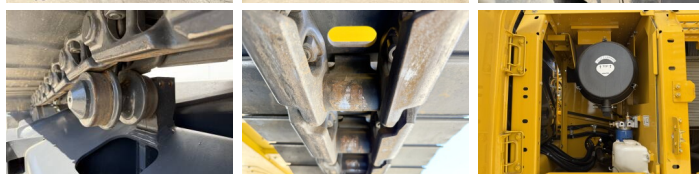

Komatsu

Komatsu PC210-10M0

BOSS
MACHINERY

Év **2026**
Referencia szám **BM006624**
Óra **8**

Algemeen

Típus PC210-10M0
Hely Veldhoven, Netherlands
Certificaat NOT FOR SALE IN EU / NO CE MARK

Leírás Available at Boss Machinery! This Komatsu PC210-10M0 Excavators from 2026 has an engine power of 123 kW and counts 8 operational hours. The total weight of this Komatsu PC210-10M0 is 22000 kg and the dimensions are 8.60 x 2.81 x 3.14. Furthermore, this PC210-10M0 is equipped with Air Suspension Seat, Radio, Climate Control, Légkondicionáló, Bluetooth, Extra hidraulikus funkció, Kalapács funkció. The Komatsu Excavators also has a NOT FOR SALE IN EU / NO CE MARK marking. Do you want more information or do you want to try the Komatsu PC210-10M0 at our yard? Please let us know.

Maten / Gewichten

Súly 22000
Méretek H*S*M 8.60 x 2.81 x 3.14

Motor informatie

A motor márkája Komatsu
A motor modellje SAA6D107E-1
Turbo
Teljesítmény kW-ban 123

Banden / Rupsen

Lánc% 100
Lemez % 100
Lánckerék% 100
Lemez szélessége 60 cm

Opties

Air Suspension Seat

Radio

Climate Control

Légkondicionáló

Bluetooth

Extra hidraulikus funkció

Kalapács funkció