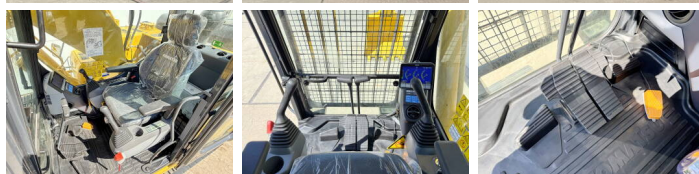

Komatsu

Komatsu PC210-10M0

BOSS
MACHINERY

Év **2026**
Referencia szám **BM006624**
Óra **8**

Algemeen

Típus PC210-10M0
Hely Veldhoven, Netherlands
Certificaat NOT FOR SALE IN EU / NO CE MARK

Leírás Available at Boss Machinery! This Komatsu PC210-10M0 Excavators from 2026 has an engine power of 123 kW and counts 8 operational hours. The total weight of this Komatsu PC210-10M0 is 22000 kg and the dimensions are 8.60 x 2.81 x 3.14. Furthermore, this PC210-10M0 is equipped with Air Suspension Seat, Radio, Climate Control, Légkondicionáló, Bluetooth, Extra hidraulikus funkció, Kalapács funkció. The Komatsu Excavators also has a NOT FOR SALE IN EU / NO CE MARK marking. Do you want more information or do you want to try the Komatsu PC210-10M0 at our yard? Please let us know.

Maten / Gewichten

Súly 22000
Méretek H*S*M 8.60 x 2.81 x 3.14

Motor informatie

A motor márkája Komatsu
A motor modellje SAA6D107E-1
Turbo
Teljesítmény kW-ban 123

Banden / Rupsen

Lánc% 100
Lemez % 100
Lánckerék% 100
Lemez szélessége 60 cm

Opties

Air Suspension Seat

Radio

Climate Control

Légkondicionáló

Bluetooth

Extra hidraulikus funkció

Kalapács funkció