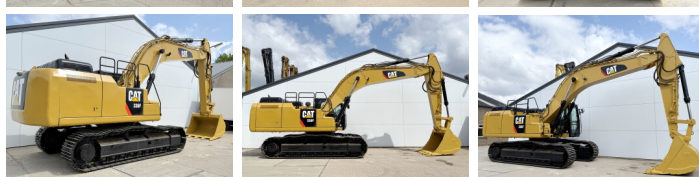

Caterpillar

Caterpillar 336FLN

BOSS
MACHINERY

Év **2016**
Referencia szám **BM006596**
Óra **15.118**

Algemeen

Típus 336FLN
Hely Veldhoven, Netherlands
Certificaat CE + EPA

Available at Boss Machinery! This Caterpillar 336FLN Excavators from 2016 has an engine power of 234 kW and counts 15118 operational hours. The total weight of this Caterpillar 336FLN is 36830 kg and the dimensions are 11.25 x 3.00 x 3.47. Furthermore, this 336FLN is equipped with AdBlue, Climate Control, Bluetooth, Camera, Légkondicionáló, Radio, Heated Seat, Extra hidraulikus funkció, Kalapács funkció, Központi zsírzás. The Caterpillar Excavators also has a CE + EPA marking. Do you want more information or do you want to try the Caterpillar 336FLN at our yard? Please let us know.

Leírás

Maten / Gewichten

Méretek H*S*M 11.25 x 3.00 x 3.47
Súly 36830

Motor informatie

A motor márkája Caterpillar
A motor modellje C9.3
Turbo
Teljesítmény kW-ban 234

Banden / Rupsen

Lemez szélessége 60 cm

Opties

AdBlue
Climate Control
Bluetooth
Camera

Légkondicionáló

Radio

Heated Seat

Extra hidraulikus funkció

Kalapács funkció

Központi zsírzás