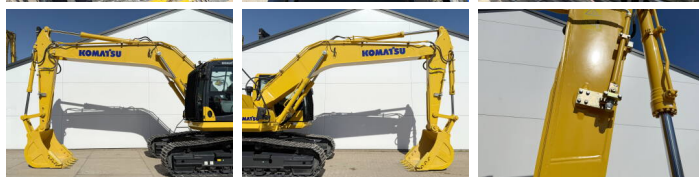

Komatsu

Komatsu PC210LC-10M0

BOSS
MACHINERY

Év **2026**
Referencia szám **BM006598**
Óra **6**

Algemeen

Típus PC210LC-10M0
Hely Veldhoven, Netherlands
Certificaat NOT FOR SALE IN EU / NO CE MARK

Leírás Available at Boss Machinery! This Komatsu PC210LC-10M0 Excavators from 2026 has an engine power of 123 kW and counts 6 operational hours. The total weight of this Komatsu PC210LC-10M0 is 22000 kg and the dimensions are 9.75 x 3.00 x 3.20. Furthermore, this PC210LC-10M0 is equipped with Bluetooth, Air Suspension Seat, Radio, Climate Control, Légkondicionáló, Extra hidraulikus funkció, Kalapács funkció. The Komatsu Excavators also has a NOT FOR SALE IN EU / NO CE MARK marking. Do you want more information or do you want to try the Komatsu PC210LC-10M0 at our yard? Please let us know.

Maten / Gewichten

Súly 22000
Méretek H*S*M 9.75 x 3.00 x 3.20

Motor informatie

A motor márkája Komatsu
A motor modellje SAA6D107E-1
Turbo
Teljesítmény kW-ban 123

Banden / Rupsen

Lánckerék% 100
Lánc% 100
Lemez % 100
Lemez szélessége 60 cm

Opties

Bluetooth

Air Suspension Seat

Radio

Climate Control

Légkondicionáló

Extra hidraulikus funkció

Kalapács funkció