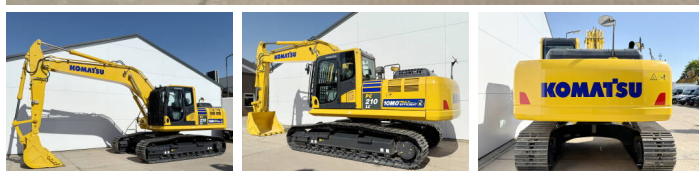

Komatsu

Komatsu PC210LC-10M0

BOSS
MACHINERY

Év **2026**
Referencia szám **BM006598**
Óra **6**

Algemeen

Típus PC210LC-10M0
Hely Veldhoven, Netherlands
Certificaat NOT FOR SALE IN EU / NO CE MARK

Leírás Available at Boss Machinery! This Komatsu PC210LC-10M0 Excavators from 2026 has an engine power of 123 kW and counts 6 operational hours. The total weight of this Komatsu PC210LC-10M0 is 22000 kg and the dimensions are 9.75 x 3.00 x 3.20. Furthermore, this PC210LC-10M0 is equipped with Bluetooth, Air Suspension Seat, Radio, Climate Control, Légkondicionáló, Extra hidraulikus funkció, Kalapács funkció. The Komatsu Excavators also has a NOT FOR SALE IN EU / NO CE MARK marking. Do you want more information or do you want to try the Komatsu PC210LC-10M0 at our yard? Please let us know.

Maten / Gewichten

Súly 22000
Méretek H*S*M 9.75 x 3.00 x 3.20

Motor informatie

A motor márkája Komatsu
A motor modellje SAA6D107E-1
Turbo
Teljesítmény kW-ban 123

Banden / Rupsen

Lánckerék% 100
Lánc% 100
Lemez % 100
Lemez szélessége 60 cm

Opties

Bluetooth

Air Suspension Seat

Radio

Climate Control

Légkondicionáló

Extra hidraulikus funkció

Kalapács funkció