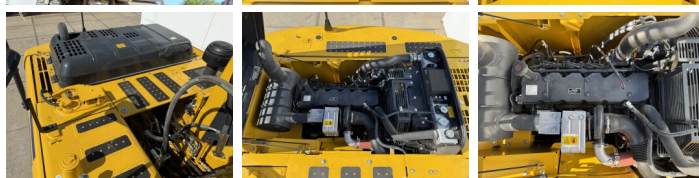

Komatsu

Komatsu PC210LC-10M0

BOSS
MACHINERY

Év **2026**
Referencia szám **BM006598**
Óra **6**

Algemeen

Típus PC210LC-10M0
Hely Veldhoven, Netherlands
Certificaat NOT FOR SALE IN EU / NO CE MARK

Leírás Available at Boss Machinery! This Komatsu PC210LC-10M0 Excavators from 2026 has an engine power of 123 kW and counts 6 operational hours. The total weight of this Komatsu PC210LC-10M0 is 22000 kg and the dimensions are 9.75 x 3.00 x 3.20. Furthermore, this PC210LC-10M0 is equipped with Bluetooth, Air Suspension Seat, Radio, Climate Control, Légkondicionáló, Extra hidraulikus funkció, Kalapács funkció. The Komatsu Excavators also has a NOT FOR SALE IN EU / NO CE MARK marking. Do you want more information or do you want to try the Komatsu PC210LC-10M0 at our yard? Please let us know.

Maten / Gewichten

Súly 22000
Méretek H*S*M 9.75 x 3.00 x 3.20

Motor informatie

A motor márkája Komatsu
A motor modellje SAA6D107E-1
Turbo
Teljesítmény kW-ban 123

Banden / Rupsen

Lánckerék% 100
Lánc% 100
Lemez % 100
Lemez szélessége 60 cm

Opties

Bluetooth

Air Suspension Seat

Radio

Climate Control

Légkondicionáló

Extra hidraulikus funkció

Kalapács funkció