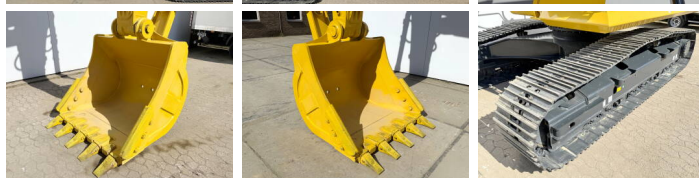

Komatsu

Komatsu PC210LC-10M0

BOSS
MACHINERY

Év **2026**
Referencia szám **BM006598**
Óra **6**

Algemeen

Típus PC210LC-10M0
Hely Veldhoven, Netherlands
Certificaat NOT FOR SALE IN EU / NO CE MARK

Leírás Available at Boss Machinery! This Komatsu PC210LC-10M0 Excavators from 2026 has an engine power of 123 kW and counts 6 operational hours. The total weight of this Komatsu PC210LC-10M0 is 22000 kg and the dimensions are 9.75 x 3.00 x 3.20. Furthermore, this PC210LC-10M0 is equipped with Bluetooth, Air Suspension Seat, Radio, Climate Control, Légkondicionáló, Extra hidraulikus funkció, Kalapács funkció. The Komatsu Excavators also has a NOT FOR SALE IN EU / NO CE MARK marking. Do you want more information or do you want to try the Komatsu PC210LC-10M0 at our yard? Please let us know.

Maten / Gewichten

Súly 22000
Méretek H*S*M 9.75 x 3.00 x 3.20

Motor informatie

A motor márkája Komatsu
A motor modellje SAA6D107E-1
Turbo
Teljesítmény kW-ban 123

Banden / Rupsen

Lánckerék% 100
Lánc% 100
Lemez % 100
Lemez szélessége 60 cm

Opties

Bluetooth

Air Suspension Seat

Radio

Climate Control

Légkondicionáló

Extra hidraulikus funkció

Kalapács funkció