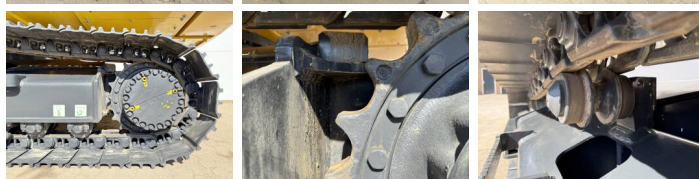

Komatsu

Komatsu PC210LC-10M0

BOSS
MACHINERY

Év **2026**
Referencia szám **BM006598**
Óra **6**

Algemeen

Típus PC210LC-10M0
Hely Veldhoven, Netherlands
Certificaat NOT FOR SALE IN EU / NO CE MARK

Leírás Available at Boss Machinery! This Komatsu PC210LC-10M0 Excavators from 2026 has an engine power of 123 kW and counts 6 operational hours. The total weight of this Komatsu PC210LC-10M0 is 22000 kg and the dimensions are 9.75 x 3.00 x 3.20. Furthermore, this PC210LC-10M0 is equipped with Bluetooth, Air Suspension Seat, Radio, Climate Control, Légkondicionáló, Extra hidraulikus funkció, Kalapács funkció. The Komatsu Excavators also has a NOT FOR SALE IN EU / NO CE MARK marking. Do you want more information or do you want to try the Komatsu PC210LC-10M0 at our yard? Please let us know.

Maten / Gewichten

Súly 22000
Méretek H*S*M 9.75 x 3.00 x 3.20

Motor informatie

A motor márkája Komatsu
A motor modellje SAA6D107E-1
Turbo
Teljesítmény kW-ban 123

Banden / Rupsen

Lánckerék% 100
Lánc% 100
Lemez % 100
Lemez szélessége 60 cm

Opties

Bluetooth

Air Suspension Seat

Radio

Climate Control

Légkondicionáló

Extra hidraulikus funkció

Kalapács funkció