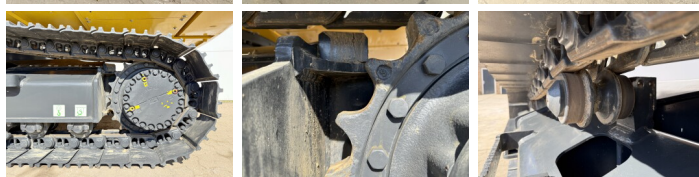

Komatsu

Komatsu PC210LC-10M0

BOSS
MACHINERY

Év **2026**
Referencia szám **BM006598**
Óra **6**

Algemeen

Típus PC210LC-10M0
Hely Veldhoven, Netherlands
Certificaat NOT FOR SALE IN EU / NO CE MARK

Leírás

Available at Boss Machinery! This Komatsu PC210LC-10M0 Excavators from 2026 has an engine power of 123 kW and counts 6 operational hours. The total weight of this Komatsu PC210LC-10M0 is 22000 kg and the dimensions are 9.75 x 3.00 x 3.20. Furthermore, this PC210LC-10M0 is equipped with Climate Control, Légkondicionáló, Bluetooth, Air Suspension Seat, Radio, Extra hidraulikus funkció, Kalapács funkció. The Komatsu Excavators also has a NOT FOR SALE IN EU / NO CE MARK marking. Do you want more information or do you want to try the Komatsu PC210LC-10M0 at our yard? Please let us know.

Maten / Gewichten

Méretek H*S*M 9.75 x 3.00 x 3.20
Súly 22000

Motor informatie

A motor márkája Komatsu
A motor modellje SAA6D107E-1
Turbo
Teljesítmény kW-ban 123

Banden / Rupsen

Lemez % 100
Lánckerék% 100
Lánc% 100
Lemez szélessége 60 cm

Opties

Climate Control

Légkondicionáló

Bluetooth

Air Suspension Seat

Radio

Extra hidraulikus funkció

Kalapács funkció