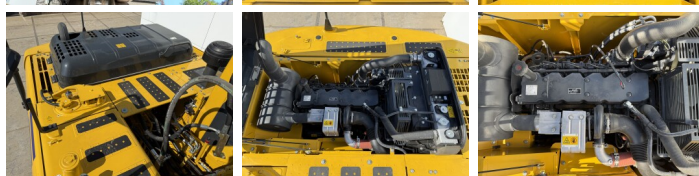

Komatsu

Komatsu PC210LC-10M0

BOSS
MACHINERY

Év **2026**
Referencia szám **BM006598**
Óra **6**

Algemeen

Típus PC210LC-10M0
Hely Veldhoven, Netherlands
Certificaat NOT FOR SALE IN EU / NO CE MARK

Leírás

Available at Boss Machinery! This Komatsu PC210LC-10M0 Excavators from 2026 has an engine power of 123 kW and counts 6 operational hours. The total weight of this Komatsu PC210LC-10M0 is 22000 kg and the dimensions are 9.75 x 3.00 x 3.20. Furthermore, this PC210LC-10M0 is equipped with Climate Control, Légkondicionáló, Bluetooth, Air Suspension Seat, Radio, Extra hidraulikus funkció, Kalapács funkció. The Komatsu Excavators also has a NOT FOR SALE IN EU / NO CE MARK marking. Do you want more information or do you want to try the Komatsu PC210LC-10M0 at our yard? Please let us know.

Maten / Gewichten

Méretek H*S*M 9.75 x 3.00 x 3.20
Súly 22000

Motor informatie

A motor márkája Komatsu
A motor modellje SAA6D107E-1
Turbo
Teljesítmény kW-ban 123

Banden / Rupsen

Lemez % 100
Lánckerék% 100
Lánc% 100
Lemez szélessége 60 cm

Opties

Climate Control

Légkondicionáló

Bluetooth

Air Suspension Seat

Radio

Extra hidraulikus funkció

Kalapács funkció