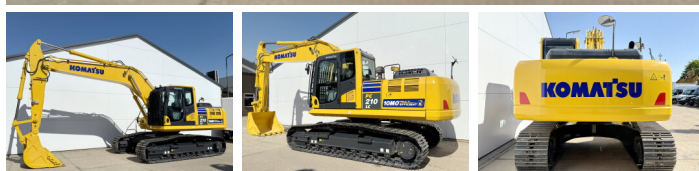

Komatsu

Komatsu PC210LC-10M0

BOSS
MACHINERY

Év **2026**
Referencia szám **BM006598**
Óra **6**

Algemeen

Típus PC210LC-10M0
Hely Veldhoven, Netherlands
Certificaat NOT FOR SALE IN EU / NO CE MARK

Leírás

Available at Boss Machinery! This Komatsu PC210LC-10M0 Excavators from 2026 has an engine power of 123 kW and counts 6 operational hours. The total weight of this Komatsu PC210LC-10M0 is 22000 kg and the dimensions are 9.75 x 3.00 x 3.20. Furthermore, this PC210LC-10M0 is equipped with Climate Control, Légkondicionáló, Bluetooth, Air Suspension Seat, Radio, Extra hidraulikus funkció, Kalapács funkció. The Komatsu Excavators also has a NOT FOR SALE IN EU / NO CE MARK marking. Do you want more information or do you want to try the Komatsu PC210LC-10M0 at our yard? Please let us know.

Maten / Gewichten

Méretek H*S*M 9.75 x 3.00 x 3.20
Súly 22000

Motor informatie

A motor márkája Komatsu
A motor modellje SAA6D107E-1
Turbo
Teljesítmény kW-ban 123

Banden / Rupsen

Lemez % 100
Lánckerék% 100
Lánc% 100
Lemez szélessége 60 cm

Opties

Climate Control

Légkondicionáló

Bluetooth

Air Suspension Seat

Radio

Extra hidraulikus funkció

Kalapács funkció