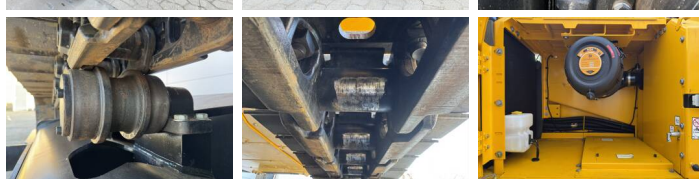

JCB

JCB JS345LC HD

€ 129.500xkluzív

Év 2026
Referencia szám BM006472
Óra 8

Algemeen

Típus JS345LC HD
Hely Veldhoven, Netherlands
Available at Boss Machinery! This JCB JS345LC HD Excavators from 2026 has an engine power of 165 kW and counts 8 operational hours. The total weight of this JCB JS345LC HD is 33024 kg and the dimensions are 10.75 x 3.34 x 3.65. Furthermore, this JS345LC HD is equipped with Climate Control, Légkondicionáló, Extra hidraulikus funkció, Kalapács funkció. Do you want more information or do you want to try the JCB JS345LC HD at our yard? Please let us know.

Leírás

Maten / Gewichten

Súly 33024
Méretek H*S*M 10.75 x 3.34 x 3.65

Motor informatie

A motor márkája JCB
A motor modellje 672 TA0-165
Hengerek 6
Turbo
Teljesítmény kW-ban 165

Banden / Rupsen

Lánc% 100
Lemez % 100
Lánckerék% 100
Lemez szélessége 60 cm

Opties

Climate Control
Légkondicionáló

BOSS
MACHINERY

Extra hidraulikus funkció
Kalapács funkció