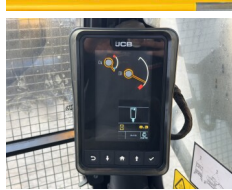

JCB

JCB JS345LC HD

€ 129.500xkluzív

Év 2026
Referencia szám BM006472
Óra 8

Algemeen

Típus JS345LC HD
Hely Veldhoven, Netherlands
Available at Boss Machinery! This JCB JS345LC HD Excavators from 2026 has an engine power of 165 kW and counts 8 operational hours. The total weight of this JCB JS345LC HD is 33024 kg and the dimensions are 10.75 x 3.34 x 3.65. Furthermore, this JS345LC HD is equipped with Climate Control, Légkondicionáló, Extra hidraulikus funkció, Kalapács funkció. Do you want more information or do you want to try the JCB JS345LC HD at our yard? Please let us know.

Opties

Climate Control
Légkondicionáló

BOSS
MACHINERY

Extra hidraulikus funkció
Kalapács funkció