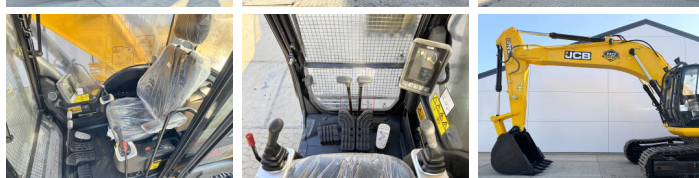

JCB

JCB JS345LC HD

€ 129.500xkluzív

Év 2026
Referencia szám BM006472
Óra 8

Algemeen

Típus JS345LC HD
Hely Veldhoven, Netherlands
Available at Boss Machinery! This JCB JS345LC HD Excavators from 2026 has an engine power of 165 kW and counts 8 operational hours. The total weight of this JCB JS345LC HD is 33024 kg and the dimensions are 10.75 x 3.34 x 3.65. Furthermore, this JS345LC HD is equipped with Climate Control, Légkondicionáló, Extra hidraulikus funkció, Kalapács funkció. Do you want more information or do you want to try the JCB JS345LC HD at our yard? Please let us know.

Leírás

Maten / Gewichten

Súly 33024
Méretek H*S*M 10.75 x 3.34 x 3.65

Motor informatie

A motor márkája JCB
A motor modellje 672 TA0-165
Hengerek 6
Turbo
Teljesítmény kW-ban 165

Banden / Rupsen

Lánc% 100
Lemez % 100
Lánckerék% 100
Lemez szélessége 60 cm

Opties

Climate Control
Légkondicionáló

BOSS
MACHINERY