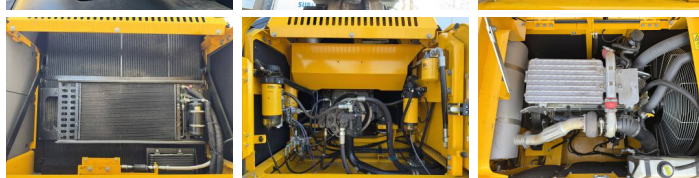

JCB

JCB JS345LC HD

€ 129.500xkluzív

Év 2026
Referencia szám BM006472
Óra 8

Algemeen

Típus JS345LC HD
Hely Veldhoven, Netherlands
Available at Boss Machinery! This JCB JS345LC HD Excavators from 2026 has an engine power of 165 kW and counts 8 operational hours. The total weight of this JCB JS345LC HD is 33024 kg and the dimensions are 10.75 x 3.34 x 3.65. Furthermore, this JS345LC HD is equipped with Climate Control, Légkondicionáló, Extra hidraulikus funkció, Kalapács funkció. Do you want more information or do you want to try the JCB JS345LC HD at our yard? Please let us know.

Leírás

Maten / Gewichten

Súly 33024
Méretek H*S*M 10.75 x 3.34 x 3.65

Motor informatie

A motor márkája JCB
A motor modellje 672 TA0-165
Hengerek 6
Turbo
Teljesítmény kW-ban 165

Banden / Rupsen

Lánc% 100
Lemez % 100
Lánckerék% 100
Lemez szélessége 60 cm

Opties

Climate Control
Légkondicionáló

BOSS
MACHINERY

Extra hidraulikus funkció
Kalapács funkció