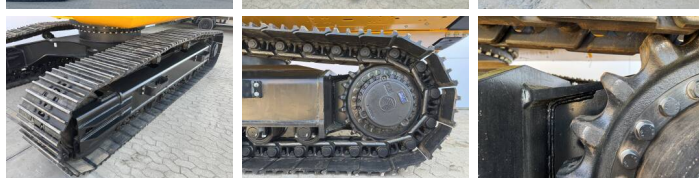

JCB

JCB JS345LC HD

€ 129.500xkluzív

Év 2026
Referencia szám BM006472
Óra 8

Algemeen

Típus JS345LC HD
Hely Veldhoven, Netherlands
Available at Boss Machinery! This JCB JS345LC HD Excavators from 2026 has an engine power of 165 kW and counts 8 operational hours. The total weight of this JCB JS345LC HD is 33024 kg and the dimensions are 10.75 x 3.34 x 3.65. Furthermore, this JS345LC HD is equipped with Climate Control, Légkondicionáló, Extra hidraulikus funkció, Kalapács funkció. Do you want more information or do you want to try the JCB JS345LC HD at our yard? Please let us know.

Leírás

Maten / Gewichten

Súly 33024
Méretek H*S*M 10.75 x 3.34 x 3.65

Motor informatie

A motor márkája JCB
A motor modellje 672 TA0-165
Hengerek 6
Turbo
Teljesítmény kW-ban 165

Banden / Rupsen

Lánc% 100
Lemez % 100
Lánckerék% 100
Lemez szélessége 60 cm

Opties

Climate Control
Légkondicionáló

BOSS
MACHINERY

Extra hidraulikus funkció
Kalapács funkció