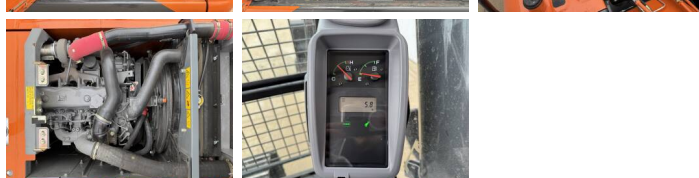

Hitachi

Hitachi ZX140H-GI

BOSS
MACHINERY

€ 57.500xkluzív

Év 2026
Referencia szám BM006482
Óra 5

Algemeen

Típus ZX140H-GI
Hely Veldhoven, Netherlands
Available at Boss Machinery! This Hitachi ZX140H-GI Excavators from 2026 has an engine power of 66 kW and counts 5 operational hours. The total weight of this Hitachi ZX140H-GI is 14680 kg and the dimensions are 6.53 x 2.48 x 2.80. Furthermore, this ZX140H-GI is equipped with Bluetooth, Air Suspension Seat, Légkondicionáló, Radio, Extra hidraulikus funkció, Kalapács funkció.
Leírás Do you want more information or do you want to try the Hitachi ZX140H-GI at our yard? Please let us know.

Maten / Gewichten

Méretek H*S*M 6.53 x 2.48 x 2.80
Súly 14680

Motor informatie

A motor márkája Isuzu
A motor modellje 4BG1TCG
Hengerek 4
Turbo
Teljesítmény kW-ban 66

Banden / Rupsen

Lemez % 100
Lánckerék% 100
Lánc% 100
Lemez szélessége 50 cm

Opties

Bluetooth

Air Suspension Seat
Légkondicionáló
Radio
Extra hidraulikus funkció
Kalapács funkció