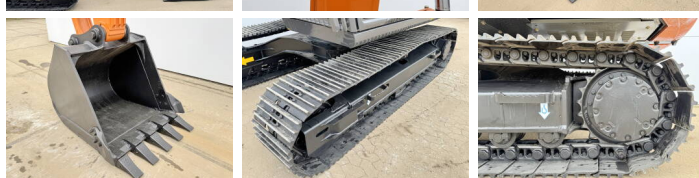

Hitachi

Hitachi ZX140H-GI

BOSS
MACHINERY

€ 57.500xkluzív

Év 2026
Referencia szám BM006482
Óra 5

Algemeen

Típus ZX140H-GI
Hely Veldhoven, Netherlands
Available at Boss Machinery! This Hitachi ZX140H-GI Excavators from 2026 has an engine power of 66 kW and counts 5 operational hours. The total weight of this Hitachi ZX140H-GI is 14680 kg and the dimensions are 6.53 x 2.48 x 2.80. Furthermore, this ZX140H-GI is equipped with Bluetooth, Air Suspension Seat, Légkondicionáló, Radio, Extra hidraulikus funkció, Kalapács funkció.
Leírás Do you want more information or do you want to try the Hitachi ZX140H-GI at our yard? Please let us know.

Maten / Gewichten

Méretek H*S*M 6.53 x 2.48 x 2.80
Súly 14680

Motor informatie

A motor márkája Isuzu
A motor modellje 4BG1TCG
Hengerek 4
Turbo
Teljesítmény kW-ban 66

Banden / Rupsen

Lemez % 100
Lánckerék% 100
Lánc% 100
Lemez szélessége 50 cm

Opties

Bluetooth

Air Suspension Seat
Légkondicionáló
Radio
Extra hidraulikus funkció
Kalapács funkció