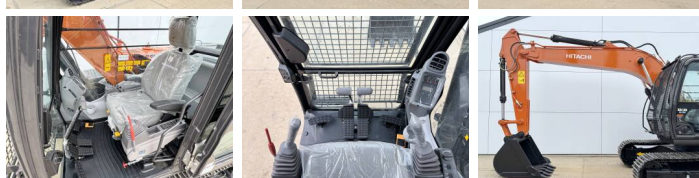

Hitachi

Hitachi ZX140H-GI

BOSS
MACHINERY

€ 57.500xkluzív

Év 2026
Referencia szám BM006482
Óra 5

Algemeen

Típus ZX140H-GI
Hely Veldhoven, Netherlands
Available at Boss Machinery! This Hitachi ZX140H-GI Excavators from 2026 has an engine power of 66 kW and counts 5 operational hours. The total weight of this Hitachi ZX140H-GI is 14680 kg and the dimensions are 6.53 x 2.48 x 2.80. Furthermore, this ZX140H-GI is equipped with Bluetooth, Air Suspension Seat, Légkondicionáló, Radio, Extra hidraulikus funkció, Kalapács funkció.
Leírás Do you want more information or do you want to try the Hitachi ZX140H-GI at our yard? Please let us know.

Maten / Gewichten

Méretek H*S*M 6.53 x 2.48 x 2.80
Súly 14680

Motor informatie

A motor márkája Isuzu
A motor modellje 4BG1TCG
Hengerek 4
Turbo
Teljesítmény kW-ban 66

Banden / Rupsen

Lemez % 100
Lánckerék% 100
Lánc% 100
Lemez szélessége 50 cm

Opties

Bluetooth

Air Suspension Seat
Légkondicionáló
Radio
Extra hidraulikus funkció
Kalapács funkció