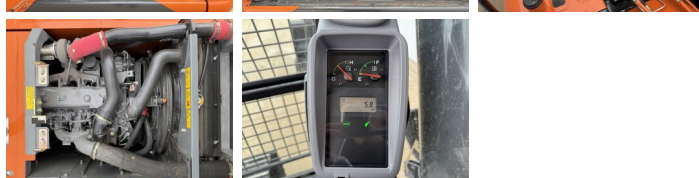

Hitachi

Hitachi ZX140H-GI

BOSS
MACHINERY

€ 57.500xkluzív

Év **2026**
Referencia szám **BM006481**
Óra **5**

Algemeen

Típus **ZX140H-GI**
Hely **Veldhoven, Netherlands**
Available at Boss Machinery! This Hitachi ZX140H-GI Excavators from 2026 has an engine power of 66 kW and counts 5 operational hours. The total weight of this Hitachi ZX140H-GI is 14680 kg and the dimensions are 6.53 x 2.48 x 2.80. Furthermore, this ZX140H-GI is equipped with Bluetooth, Air Suspension Seat, Légkondicionáló, Radio, Extra hidraulikus funkció, Kalapács funkció. Do you want more information or do you want to try the Hitachi ZX140H-GI at our yard? Please let us know.

Lemez % **100**
Lánckerék% **100**
Lánc% **100**
Lemez szélessége **50 cm**

Opties

Bluetooth

Air Suspension Seat
Légkondicionáló
Radio
Extra hidraulikus funkció
Kalapács funkció