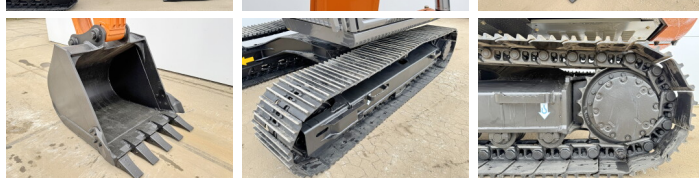

Hitachi

Hitachi ZX140H-GI

BOSS
MACHINERY

€ 57.500xkluzív

Év **2026**
Referencia szám **BM006481**
Óra **5**

Algemeen

Típus **ZX140H-GI**
Hely **Veldhoven, Netherlands**
Available at Boss Machinery! This Hitachi ZX140H-GI Excavators from 2026 has an engine power of 66 kW and counts 5 operational hours. The total weight of this Hitachi ZX140H-GI is 14680 kg and the dimensions are 6.53 x 2.48 x 2.80. Furthermore, this ZX140H-GI is equipped with Bluetooth, Air Suspension Seat, Légkondicionáló, Radio, Extra hidraulikus funkció, Kalapács funkció. Do you want more information or do you want to try the Hitachi ZX140H-GI at our yard? Please let us know.

Lemez % **100**
Lánckerék% **100**
Lánc% **100**
Lemez szélessége **50 cm**

Opties

Bluetooth

Air Suspension Seat
Légkondicionáló
Radio
Extra hidraulikus funkció
Kalapács funkció