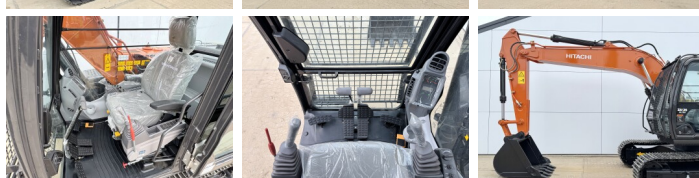

Hitachi

Hitachi ZX140H-GI

BOSS
MACHINERY

€ 57.500xkluzív

Év **2026**
Referencia szám **BM006481**
Óra **5**

Algemeen

Típus **ZX140H-GI**
Hely **Veldhoven, Netherlands**
Available at Boss Machinery! This Hitachi ZX140H-GI Excavators from 2026 has an engine power of 66 kW and counts 5 operational hours. The total weight of this Hitachi ZX140H-GI is 14680 kg and the dimensions are 6.53 x 2.48 x 2.80. Furthermore, this ZX140H-GI is equipped with Bluetooth, Air Suspension Seat, Légkondicionáló, Radio, Extra hidraulikus funkció, Kalapács funkció. Do you want more information or do you want to try the Hitachi ZX140H-GI at our yard? Please let us know.

Leírás

Maten / Gewichten

Méretek H*S*M **6.53 x 2.48 x 2.80**
Súly **14680**

Motor informatie

A motor márkája **Isuzu**
A motor modellje **4BG1TCG**
Hengerek **4**
Turbo
Teljesítmény kW-ban **66**

Banden / Rupsen

Lemez % **100**
Lánckerék% **100**
Lánc% **100**
Lemez szélessége **50 cm**

Opties

Bluetooth

Air Suspension Seat
Légkondicionáló
Radio
Extra hidraulikus funkció
Kalapács funkció