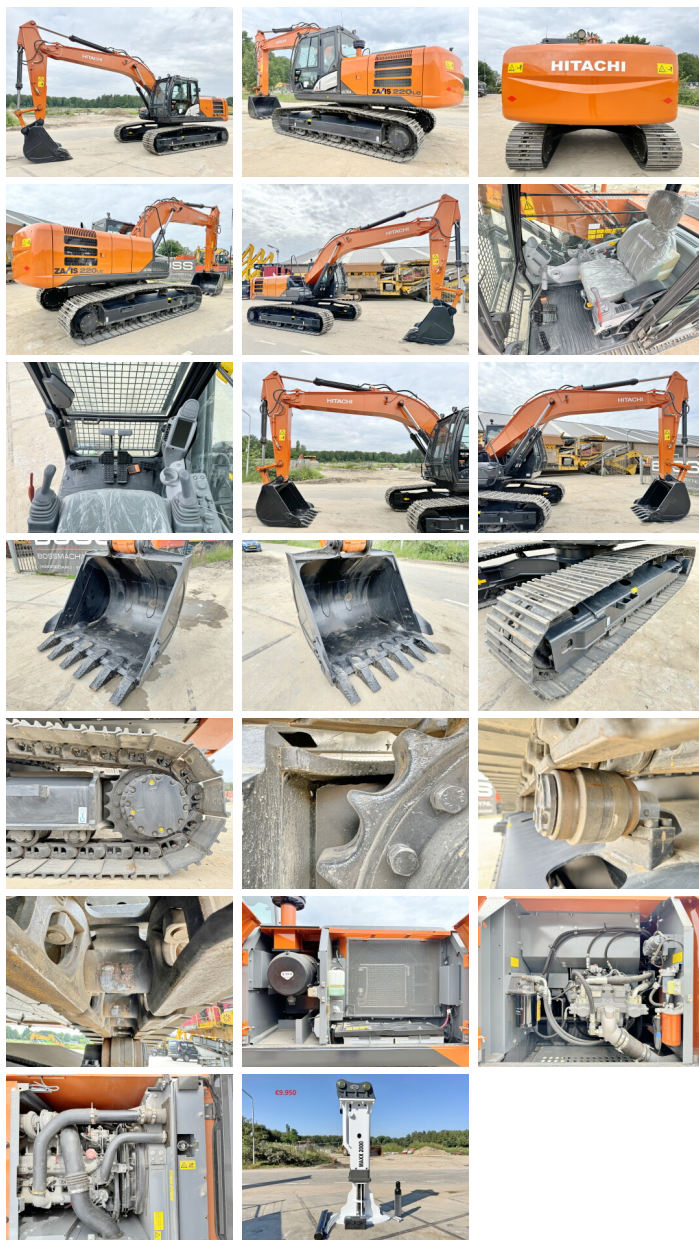

Hitachi

Hitachi ZX220LC-5G

BOSS
MACHINERY

Év **2026**
Referencia szám **BM006380**
Óra **5**

Algemeen

Típus **ZX220LC-5G**
Hely **Veldhoven, Netherlands**
Available at Boss Machinery! This Hitachi ZX220LC-5G Excavators from 2026 has an engine power of 129 kW and counts 5 operational hours. The total weight of this Hitachi ZX220LC-5G is 21700 kg and the dimensions are 9.75 x 3.00 x 3.25. Furthermore, this ZX220LC-5G is equipped with Légkondicionáló, Non CE, HP Hammer Lines, Radio, Extra hidraulikus funkció, Kalapács funkció.
Leírás Do you want more information or do you want to try the Hitachi ZX220LC-5G at our yard? Please let us know.

Maten / Gewichten

Méret H*S*M **9.75 x 3.00 x 3.25**
Súly **21700**

Motor informatie

A motor márkája **Isuzu**
A motor modellje **CC-6BG1TRA-12**
Turbo
Teljesítmény kW-ban **129**

Banden / Rupsen

Lemez % **100**
Lánckerék% **100**
Lánc% **100**
Lemez szélessége **60**

Opties

Légkondicionáló
Non CE
HP Hammer Lines
Radio
Extra hidraulikus funkció