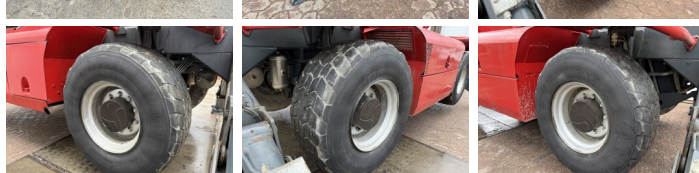

Magni

Magni RTH5.21

€ 59.500xkluzív

Év 2014
Referencia szám BM006915
Óra 3.965

Algemeen

Típus RTH5.21
Hely Veldhoven, Netherlands
Certificaat CE

Leírás

Available at Boss Machinery! This Magni RTH5.21 Telescopic handlers from 2014 has an engine power of 95 kW and counts 3965 operational hours. The total weight of this Magni RTH5.21 is 16500 kg and the dimensions are 8.80 x 2.38 x 3.07. Furthermore, this RTH5.21 is equipped with Radio, Air Suspension Seat, Gyors csatoló, Légkondicionáló, Extra hidraulikus funkció. The Magni Telescopic handlers also has a CE marking. Do you want more information or do you want to try the Magni RTH5.21 at our yard? Please let us know.

Maten / Gewichten

Méreték H*S*M 8.80 x 2.38 x 3.07
Súly 16500

Technische informatie

Drive konfigurációk 4x4 (4 Wheel Steering / Crab Mode)

Motor informatie

A motor márkája Mercedes-Benz
A motor modellje OM 924 LA
Hengerek 4
Turbo
Teljesítmény kW-ban 95

Banden / Rupsen

20% 20% 445/65R22.5
20% 20% 445/65R22.5

BOSS

MACHINERY

Opties

Radio

Air Suspension Seat

Gyors csatoló