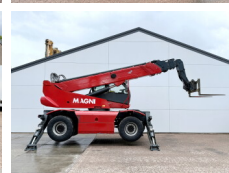

Magni

Magni RTH5.21

BOSS
MACHINERY

€ 59.500xkluzív

Év **2014**
Referencia szám **BM006915**
Óra **3.965**

Algemeen

Típus **RTH5.21**
Hely **Veldhoven, Netherlands**
Certificaat **CE**

Leírás

Available at Boss Machinery! This Magni RTH5.21 Telescopic handlers from 2014 has an engine power of 95 kW and counts 3965 operational hours. The total weight of this Magni RTH5.21 is 16500 kg and the dimensions are 8.80 x 2.38 x 3.07. Furthermore, this RTH5.21 is equipped with Légkondicionáló, Radio, Air Suspension Seat, Gyors csatoló, Extra hidraulikus funkció. The Magni Telescopic handlers also has a CE marking. Do you want more information or do you want to try the Magni RTH5.21 at our yard? Please let us know.

Maten / Gewichten

Súly **16500**
Méretek H*S*M **8.80 x 2.38 x 3.07**

Technische informatie

Drive konfigurációk **4x4 (4 Wheel Steering / Crab Mode)**

Motor informatie

A motor márkája **Mercedes-Benz**
A motor modellje **OM 924 LA**
Hengerek **4**
Turbo
Teljesítmény kW-ban **95**

Banden / Rupsen

20% 20% **445/65R22.5**