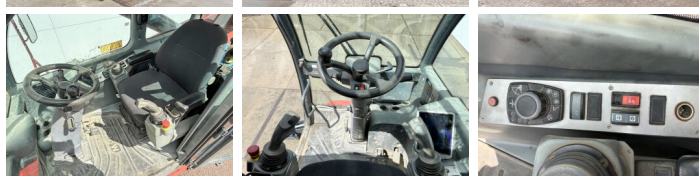

Magni

Magni RTH5.21

€ 59.500xkluzív

Év 2014
Referencia szám BM006915
Óra 3.965

Algemeen

Típus RTH5.21
Hely Veldhoven, Netherlands
Certificaat CE

Leírás

Available at Boss Machinery! This Magni RTH5.21 Telescopic handlers from 2014 has an engine power of 95 kW and counts 3965 operational hours. The total weight of this Magni RTH5.21 is 16500 kg and the dimensions are 8.80 x 2.38 x 3.07. Furthermore, this RTH5.21 is equipped with Radio, Air Suspension Seat, Gyors csatoló, Légkondicionáló, Extra hidraulikus funkció. The Magni Telescopic handlers also has a CE marking. Do you want more information or do you want to try the Magni RTH5.21 at our yard? Please let us know.

Maten / Gewichten

Méreték H*S*M 8.80 x 2.38 x 3.07
Súly 16500

Technische informatie

Drive konfigurációk 4x4 (4 Wheel Steering / Crab Mode)

Motor informatie

A motor márkája Mercedes-Benz
A motor modellje OM 924 LA
Hengerek 4
Turbo
Teljesítmény kW-ban 95

Banden / Rupsen

20% 20% 445/65R22.5
20% 20% 445/65R22.5

BOSS

MACHINERY