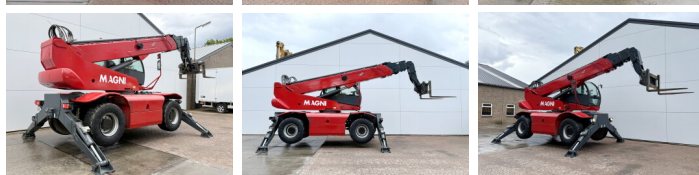

Magni

Magni RTH5.21

€ 59.500xkluzív

Év 2014
Referencia szám BM006915
Óra 3.965

Algemeen

Típus RTH5.21
Hely Veldhoven, Netherlands
Certificaat CE

Leírás

Available at Boss Machinery! This Magni RTH5.21 Telescopic handlers from 2014 has an engine power of 95 kW and counts 3965 operational hours. The total weight of this Magni RTH5.21 is 16500 kg and the dimensions are 8.80 x 2.38 x 3.07. Furthermore, this RTH5.21 is equipped with Radio, Air Suspension Seat, Gyors csatoló, Légkondicionáló, Extra hidraulikus funkció. The Magni Telescopic handlers also has a CE marking. Do you want more information or do you want to try the Magni RTH5.21 at our yard? Please let us know.

Maten / Gewichten

Méreték H*S*M 8.80 x 2.38 x 3.07
Súly 16500

Technische informatie

Drive konfigurációk 4x4 (4 Wheel Steering / Crab Mode)

Motor informatie

A motor márkája Mercedes-Benz
A motor modellje OM 924 LA
Hengerek 4
Turbo
Teljesítmény kW-ban 95

Banden / Rupsen

20% 20% 445/65R22.5
20% 20% 445/65R22.5

BOSS

MACHINERY

Opties

Radio

Air Suspension Seat

Gyors csatoló