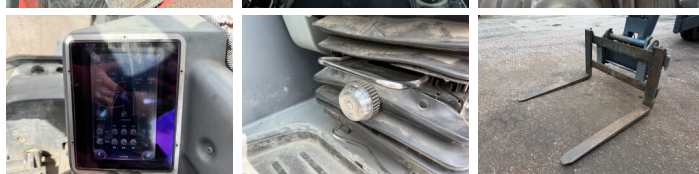

Magni

Magni RTH5.21

€ 59.500xkluzív

Év 2014
Referencia szám BM006915
Óra 3.965

Algemeen

Típus RTH5.21
Hely Veldhoven, Netherlands
Certificaat CE

Leírás

Available at Boss Machinery! This Magni RTH5.21 Telescopic handlers from 2014 has an engine power of 95 kW and counts 3965 operational hours. The total weight of this Magni RTH5.21 is 16500 kg and the dimensions are 8.80 x 2.38 x 3.07. Furthermore, this RTH5.21 is equipped with Radio, Air Suspension Seat, Gyors csatoló, Légkondicionáló, Extra hidraulikus funkció. The Magni Telescopic handlers also has a CE marking. Do you want more information or do you want to try the Magni RTH5.21 at our yard? Please let us know.

Maten / Gewichten

Méreték H*S*M 8.80 x 2.38 x 3.07
Súly 16500

Technische informatie

Drive konfigurációk 4x4 (4 Wheel Steering / Crab Mode)

Motor informatie

A motor márkája Mercedes-Benz
A motor modellje OM 924 LA
Hengerek 4
Turbo
Teljesítmény kW-ban 95

Banden / Rupsen

20% 20% 445/65R22.5
20% 20% 445/65R22.5

BOSS

MACHINERY

Opties

Radio

Air Suspension Seat

Gyors csatoló