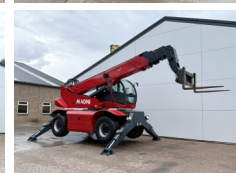

Magni

Magni RTH5.21

BOSS
MACHINERY

€ 59.500xkluzív

Év **2014**
Referencia szám **BM006915**
Óra **3.965**

Algemeen

Típus **RTH5.21**
Hely **Veldhoven, Netherlands**
Certificaat **CE**

Leírás

Available at Boss Machinery! This Magni RTH5.21 Telescopic handlers from 2014 has an engine power of 95 kW and counts 3965 operational hours. The total weight of this Magni RTH5.21 is 16500 kg and the dimensions are 8.80 x 2.38 x 3.07. Furthermore, this RTH5.21 is equipped with Légkondicionáló, Radio, Air Suspension Seat, Gyors csatoló, Extra hidraulikus funkció. The Magni Telescopic handlers also has a CE marking. Do you want more information or do you want to try the Magni RTH5.21 at our yard? Please let us know.

Maten / Gewichten

Súly **16500**
Méretek H*S*M **8.80 x 2.38 x 3.07**

Technische informatie

Drive konfigurációk **4x4 (4 Wheel Steering / Crab Mode)**

Motor informatie

A motor márkája **Mercedes-Benz**
A motor modellje **OM 924 LA**
Hengerek **4**
Turbo
Teljesítmény kW-ban **95**

Banden / Rupsen

20% 20% **445/65R22.5**