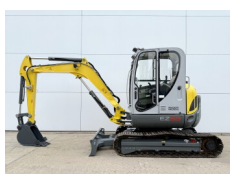

Referencia szám **BM006557**
Wacker Neuson Wacker Neuson EZ53 Zero Tail
Év **2021**
Típus EZ53 Zero Tail
Sold