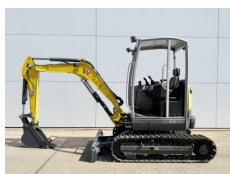

Referencia szám **BM006554**
Wacker Neuson Wacker Neuson EZ26 Zero Tail
Év **2020**
Típus EZ26 Zero Tail
Sold