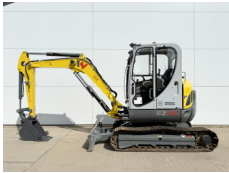

Referencia szám **BM006561**
Wacker Neuson Wacker Neuson EZ53 Zero Tail
Év **2021**
Típus EZ53 Zero Tail
Sold