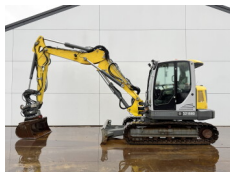

Referencia szám **BM007200**
Wacker Neuson Wacker Neuson ET90 - OilQuick
Év **2018**
Típus ET90 - OilQuick
€ 42.500xkluzív