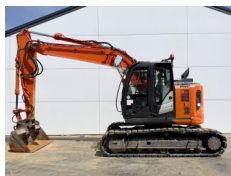

Referencia szám **BM007596**
Hitachi Hitachi ZX135US-6
Év **2017**
Típus ZX135US-6