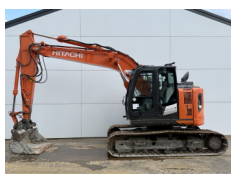

Referencia szám **BM007596**
Hitachi Hitachi ZX135US-6
Év **2017**
Típus ZX135US-6
€ 42.500xkluzív