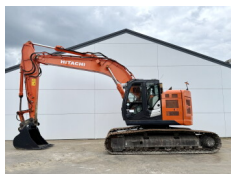

Referencia szám **BM007079**
Hitachi Hitachi ZX250LC-6
Év **2016**
Típus ZX250LC-6
€ 39.500xkluzív

Referencia szám **BM006515**
Hitachi Hitachi ZX470LCH-3 - ZX470LCH-3 - 24mtr - Rebuild engine
Év **2010**
Típus ZX470LCH-3 - 24mtr - Rebuild engine
€ 84.500xkluzív