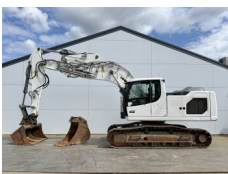

Referencia szám **BM007523**
Liebherr Liebherr R922LC
Év **2020**
Típus R922LC
€ 79.500xkluzív