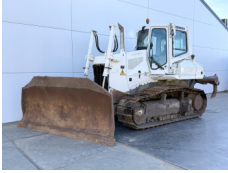

Referencia szám **BM007545**

Liebherr Liebherr PR724

Év **2008**

Típus PR724

€ 49.500xkluzív