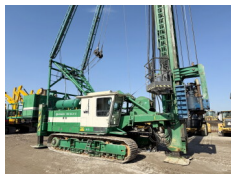

BOSS

MACHINERY

Eindhovensebaan 3 - 5505JA Veldhoven - The Netherlands - Tel: +31 402532245 - E-mail: info@bossmachinery.nl

Referencia szám **BM006411**
Hitachi Hitachi KH150 GLS-2 - 30.3m Drill
Év **1977**
Típus KH150 GLS-2 - 30.3m Drill
€ 125.000xkluzív