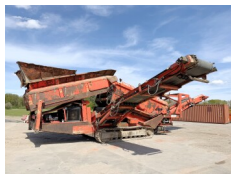

Referencia szám **BM006696**

Terex Finlay Terex Finlay 883T

Év **2007**

Típus 883T

Sold