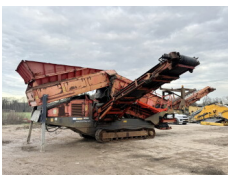

Referencia szám **BM007140**
Terex Finlay Terex Finlay 883
Év **2011**
Típus Finlay 883
€ 49.500xkluzív