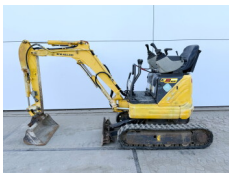

Referencia szám **BM006292**
New Holland New Holland E9SR
Év **2009**
Típus E9SR
Sold