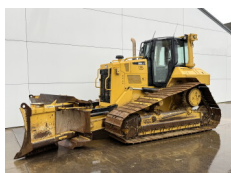

Referencia szám **BM007738**
Caterpillar Caterpillar D6N LGP
Év **2019**
Típus **D6N LGP**
€ 119.500 *inkluzív*