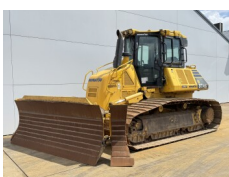

Referencia szám **BM007695**
Komatsu Komatsu D61PXi-24
Év **2018**
Típus D61PXi-24
€ 89.500xkluzív