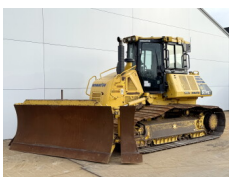

Referencia szám **346**  
Caterpillar Caterpillar D6 Winch / Lier / Winde  
Év **2021**  
Típus CAT D6 Winch / Lier / Winde  
**€ 5.500xkluzív**

Referencia szám **BM006949**  
Komatsu Komatsu D65PXi-18  
Év **2017**  
Típus D65PXi-18  
**€ 64.500xkluzív**

Referencia szám **BM007182**  
Komatsu Komatsu D61PX-24  
Év **2017**  
Típus D61PX-24  
**€ 67.500xkluzív**

Referencia szám **BM007232**  
Komatsu Komatsu D61PXi-24  
Év **2017**  
Típus D61PXi-24  
**€ 99.500xkluzív**