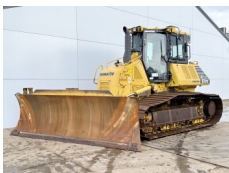

Referencia szám **346**  
Caterpillar Caterpillar D6 Winch / Lier / Winde  
Év **2021**  
Típus CAT D6 Winch / Lier / Winde  
**€ 5.500xkluzív**

Referencia szám **BM006949**  
Komatsu Komatsu D65PXi-18  
Év **2017**  
Típus D65PXi-18  
**€ 64.500xkluzív**

Referencia szám **BM007182**  
Komatsu Komatsu D61PX-24  
Év **2017**  
Típus D61PX-24  
**€ 67.500xkluzív**

Referencia szám **BM007232**  
Komatsu Komatsu D61PXi-24  
Év **2017**  
Típus D61PXi-24  
**€ 99.500xkluzív**