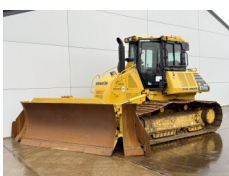

Referencia szám **346**  
Caterpillar Caterpillar D6 Winch / Lier / Winde  
Év **2021**  
Típus CAT D6 Winch / Lier / Winde  
**€ 5.500xkluzív**

Referencia szám **BM006949**  
Komatsu Komatsu D65PXi-18  
Év **2017**  
Típus D65PXi-18  
**€ 64.500xkluzív**

Referencia szám **BM007182**  
Komatsu Komatsu D61PX-24  
Év **2017**  
Típus D61PX-24  
**€ 67.500xkluzív**

Referencia szám **BM007232**  
Komatsu Komatsu D61PXi-24  
Év **2017**  
Típus D61PXi-24  
**€ 99.500xkluzív**