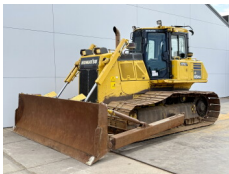

Referencia szám **346**  
Caterpillar Caterpillar D6 Winch / Lier / Winde  
Év **2021**  
Típus CAT D6 Winch / Lier / Winde  
**€ 5.500xkluzív**

Referencia szám **BM006949**  
Komatsu Komatsu D65PXi-18  
Év **2017**  
Típus D65PXi-18  
**€ 64.500xkluzív**

Referencia szám **BM007182**  
Komatsu Komatsu D61PX-24  
Év **2017**  
Típus D61PX-24  
**€ 67.500xkluzív**

Referencia szám **BM007232**  
Komatsu Komatsu D61PXi-24  
Év **2017**  
Típus D61PXi-24  
**€ 99.500xkluzív**