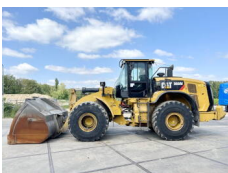

Referencia szám **BM005001**
Hitachi Hitachi ZW220-5B
Év **2014**
Típus ZW220-5B
€ 36.500kluzív

Referencia szám **BM005084**
Volvo Volvo L150G
Év **2011**
Típus L150G
€ 46.500kluzív

Referencia szám **BM004520**
Caterpillar Caterpillar 966M XE
Év **2015**
Típus 966M XE
€ 56.500kluzív

Referencia szám **BM005475**
Caterpillar Caterpillar 914G - Bucket + Forks
Év **2000**
Típus 914G - Bucket + Forks
€ 21.500kluzív

Referencia szám **BM005269**
Caterpillar Caterpillar 966M
Év **2016**
Típus 966M
€ 69.500kluzív