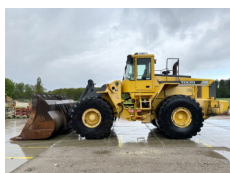

Referencia szám **BM005805**
Volvo Volvo L220D
Év **2000**
Típus L220D
€ 34.500xkluzív