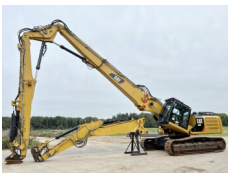

Referencia szám **BM005459**
Caterpillar Caterpillar 336FL UHD
Év **2016**
Típus 336FL UHD
€ 225.000xkluzív