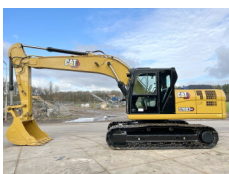

Referencia szám **BM004364**
JCB JCB 225LC
Év **2023**
Típus 225LC
€ 77.500xkluzív

Referencia szám **BM005676**
Volvo Volvo EC210D
Év **2024**
Típus EC210D
€ 94.500xkluzív

Referencia szám **BM005677**
Volvo Volvo EC210D
Év **2024**
Típus EC210D
€ 94.500xkluzív

Referencia szám **BM005592**
Caterpillar Caterpillar 320D3 GC
Év **2024**
Típus 320D3 GC
€ 85.500xkluzív

Referencia szám **BM005591**
Caterpillar Caterpillar 320D3 GC
Év **2024**
Típus 320D3 GC
€ 85.500xkluzív