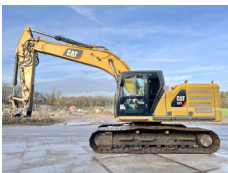

Referencia szám **BM005570**
Caterpillar Caterpillar 323 07B (DUTCH MACHINE)
Év **2019**
Típus 323 07B (DUTCH MACHINE)
€ 84.500kluzív