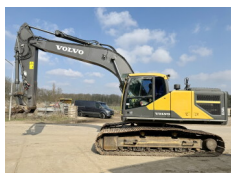

Referencia szám **BM005719**
Volvo Volvo EC250EL
Év **2015**
Típus EC250EL
€ 54.500xkluzív