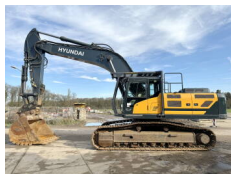

Referencia szám **BM005646**
Hyundai Hyundai HX380L
Év **2017**
Típus HX380L
€ 69.500kluzív