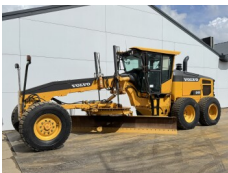

Referencia szám **BM006945**
Volvo Volvo G946B AWD 6x6
Év **2014**
Típus G946B AWD 6x6
€ 64.500xkluzív