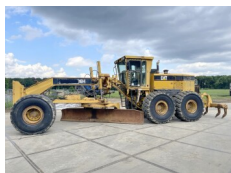

Referencia szám **495**  
Volvo Volvo Pushblock  
Év  
Típus G930-G940-G960-G990  
**€ 350xkluzív**

Referencia szám **BM003983**  
Volvo Volvo G740B  
Év **2002**  
Típus G740B  
**€ 42.500xkluzív**

Referencia szám **BM004194**  
Caterpillar Caterpillar 16H  
Év **2004**  
Típus 16H  
**€ 94.500xkluzív**

Referencia szám **BM004985**  
Caterpillar Caterpillar 16H  
Év **2002**  
Típus 16H  
**€ 99.500xkluzív**

Referencia szám **BM005230**  
Caterpillar Caterpillar 160H  
Év **1998**  
Típus 160H  
**€ 64.500xkluzív**