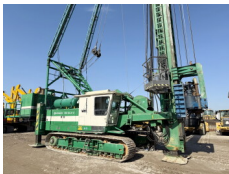

Referencia szám **BM005582**  
Sandvik Sandvik DT1130i Drill Rig  
Év **2011**  
Típus DT1130i Drill Rig  
€ 68.000xkluzív

Referencia szám **BM006411**  
Hitachi Hitachi KH150 GLS-2 - 30.3m Drill  
Év **1977**  
Típus KH150 GLS-2 - 30.3m Drill  
€ 125.000xkluzív

Referencia szám **BM007075**  
Atlas Atlas Copco Boomer XE3C C30  
Év **2014**  
Típus Boomer XE3C C30  
€ 125.000xkluzív

Referencia szám **BM007223**  
Sandvik Sandvik DS511-C Roof Bolter 4x4  
Év **2014**  
Típus DS511-C Roof Bolter 4x4  
€ 49.500xkluzív