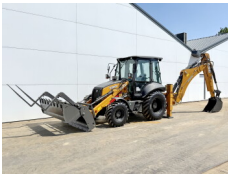

Referencia szám **BM007464**
Case Case 570SV 4WD
Év **2026**
Típus 570SV 4WD
€ 49.500xkluzív