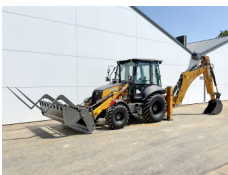

Referencia szám **BM007464**
Case Case 570SV 4WD
Év **2026**
Típus 570SV 4WD
€ 49.500xkluzív