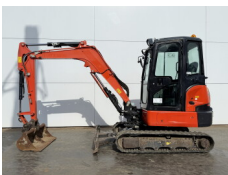

Referencia szám **BM007575**
Kubota Kubota KX037-4
Év **2020**
Típus KX037-4
€ 25.750 *inkluzív*