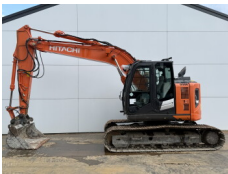

Referencia szám **BM007596**
Hitachi Hitachi ZX135US-6
Év **2017**
Típus ZX135US-6
€ 42.500 *inkluzív*