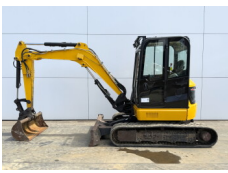

Referencia szám **BM007587**
JCB JCB 48Z-1
Év **2018**
Típus 48Z-1
€ 22.750kluzív