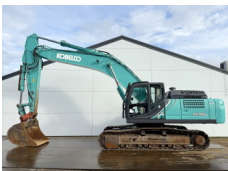

Caterpillar Caterpillar 345C UHD - 27 Meter Demolition

Év **2009**

Típus 345C UHD - 27 Meter Demolition

Referencia szám **BM007009**

Hitachi Hitachi ZX370-LCH

Év **2026**

Típus ZX370-LCH

Referencia szám **BM007009**

Típus XE215i (CUMMINS ENGINE)

€ 57.500xkluzív

Referencia szám **BM007079**
Hitachi Hitachi ZX250LC-6
Év **2016**
Típus ZX250LC-6
€ 39.500xkluzív

Referencia szám **BM006997**
Hyundai Hyundai HX300LR - 18 meter Long Reach
Év **2016**
Típus HX300LR - 18 meter Long Reach
€ 79.500xkluzív