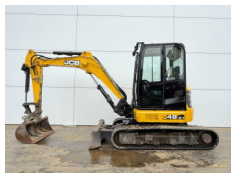

Referencia szám **BM007586**
JCB JCB 48Z-1
Év **2018**
Típus 48Z-1
€ 22.750xkluzív