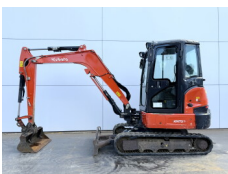

Referencia szám **BM007579**
Kubota Kubota KX037-4
Év **2020**
Típus KX037-4
€ 25.750 *inkluzív*