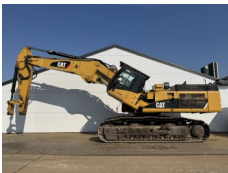

Referencia szám **BM007421**
Caterpillar Caterpillar 345C UHD
Év **2008**
Típus 345C UHD
€ 47.500xkluzív