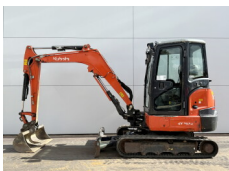

Referencia szám **BM006886**
Kubota Kubota KX037-4
Év **2020**
Típus KX037-4
€ 25.250kluzív