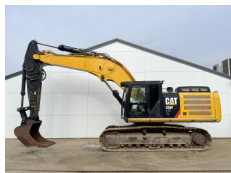

Referencia szám **BC000314**
Caterpillar Caterpillar 336FL
Év **2018**
Típus 336FL
€ 72.500kluzív