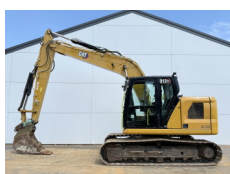

Referencia szám **BM007885**
Caterpillar Caterpillar 313GC - Next Gen
Év **2022**
Típus 313GC - Next Gen
€ 53.000 *inkluzív*