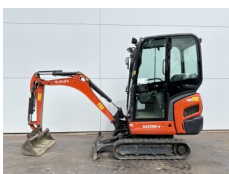

Referencia szám **BM006885**
Kubota Kubota KX016-4
Év **2019**
Típus KX016-4
€ 13.500xkluzív