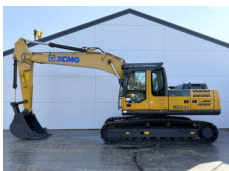

Referencia szám **BM006932**
XCMG XCMG XE215i-KLC (CUMMINS ENGINE)
Év **2026**
Típus XE215i-KLC (CUMMINS ENGINE)
€ 59.500kluzív