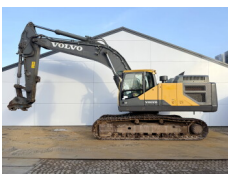

Referencia szám **BM007187**
Volvo Volvo EC380EL
Év **2014**
Típus EC380EL
Sold