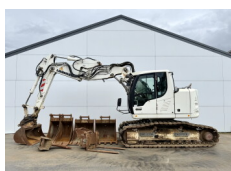

Referencia szám **BM007696**
Liebherr Liebherr R914 Compact
Év **2017**
Típus R914 Compact
€ 56.500xkluzív