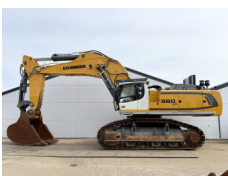

Referencia szám **BM007121**
Liebherr Liebherr R980S-HD SME
Év **2022**
Típus R980S-HD SME
€ 385.000xkluzív