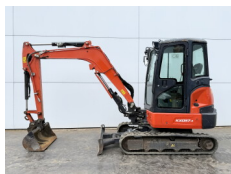

Referencia szám **BM007574**
Kubota Kubota KX037-4
Év **2020**
Típus KX037-4
€ 25.750xkluzív