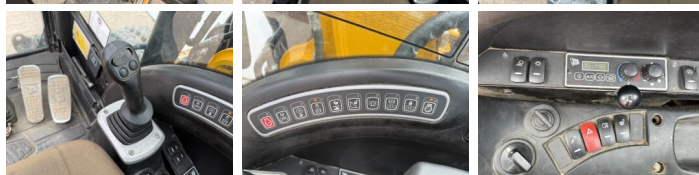

JCB

JCB JS145w

€ 32.500xkluzív

Év 2012
Referencia szám BM007648
Óra 9.395

Algemeen

Típus JS145w
Hely Veldhoven, Netherlands
Certificaat CE

Leírás Available at Boss Machinery! This JCB JS145w Wheeled Excavator from 2012 has an engine power of 97 kW and counts 9395 operational hours. The total weight of this JCB JS145w is 15940 kg and the dimensions are 7.96 x 2.54 x 3.12. Furthermore, this JS145w is equipped with Gyors csatoló, Heated Seat, Légkondicionáló, Climate Control, Radio, AdBlue, Extra hidraulikus funkció, Kalapács funkció. The JCB Wheeled Excavator also has a CE marking. Do you want more information or do you want to try the JCB JS145w at our yard? Please let us know.

Maten / Gewichten

Súly 15940
Méretek H*S*M 7.96 x 2.54 x 3.12

Technische informatie

Drive konfigurációk 4x4

Motor informatie

A motor márkája JCB
A motor modellje Dieselmex 444
Hengerek 4
Turbo
Teljesítmény kW-ban 97

Banden / Rupsen

50% 40% 50% 40% 10.00-20EX-1
50% 40% 50% 40% 10.00-20EX-1

BOSS
MACHINERY

Opties

Gyors csatoló

Heated Seat

Légkondicionáló

Climate Control

Radio

AdBlue

Extra hidraulikus funkció

Kalapács funkció