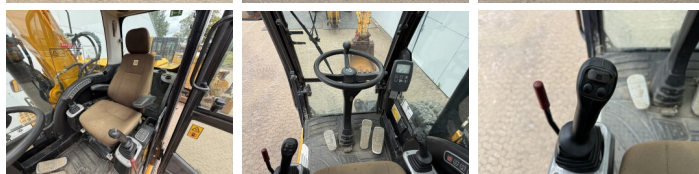

JCB

JCB JS145w

€ 32.500xkluzív

Év 2012
Referencia szám BM007648
Óra 9.395

Algemeen

Típus JS145w
Hely Veldhoven, Netherlands
Certificaat CE

Leírás Available at Boss Machinery! This JCB JS145w Wheeled Excavator from 2012 has an engine power of 97 kW and counts 9395 operational hours. The total weight of this JCB JS145w is 15940 kg and the dimensions are 7.96 x 2.54 x 3.12. Furthermore, this JS145w is equipped with Gyors csatoló, Heated Seat, Légkondicionáló, Climate Control, Radio, AdBlue, Extra hidraulikus funkció, Kalapács funkció. The JCB Wheeled Excavator also has a CE marking. Do you want more information or do you want to try the JCB JS145w at our yard? Please let us know.

Maten / Gewichten

Súly 15940
Méretek H*S*M 7.96 x 2.54 x 3.12

Technische informatie

Drive konfigurációk 4x4

Motor informatie

A motor márkája JCB
A motor modellje Dieselmex 444
Hengerek 4
Turbo
Teljesítmény kW-ban 97

Banden / Rupsen

50% 40% 50% 40% 10.00-20EX-1
50% 40% 50% 40% 10.00-20EX-1

BOSS
MACHINERY

Opties

Gyors csatoló

Heated Seat

Légkondicionáló

Climate Control

Radio

AdBlue

Extra hidraulikus funkció

Kalapács funkció