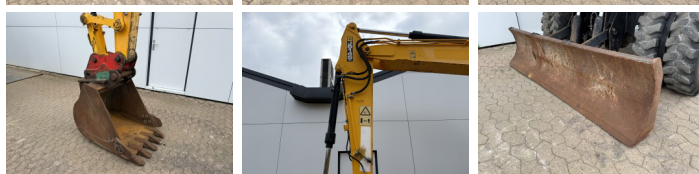

JCB

JCB JS145w

€ 32.500xkluzív

Év 2012
Referencia szám BM007648
Óra 9.395

Algemeen

Típus JS145w
Hely Veldhoven, Netherlands
Certificaat CE

Leírás Available at Boss Machinery! This JCB JS145w Wheeled Excavator from 2012 has an engine power of 97 kW and counts 9395 operational hours. The total weight of this JCB JS145w is 15940 kg and the dimensions are 7.96 x 2.54 x 3.12. Furthermore, this JS145w is equipped with Gyors csatoló, Heated Seat, Légkondicionáló, Climate Control, Radio, AdBlue, Extra hidraulikus funkció, Kalapács funkció. The JCB Wheeled Excavator also has a CE marking. Do you want more information or do you want to try the JCB JS145w at our yard? Please let us know.

Maten / Gewichten

Súly 15940
Méretek H*S*M 7.96 x 2.54 x 3.12

Technische informatie

Drive konfigurációk 4x4

Motor informatie

A motor márkája JCB
A motor modellje Dieselmex 444
Hengerek 4
Turbo
Teljesítmény kW-ban 97

Banden / Rupsen

50% 40% 50% 40% 10.00-20EX-1
50% 40% 50% 40% 10.00-20EX-1

BOSS
MACHINERY

Opties

Gyors csatoló

Heated Seat

Légkondicionáló

Climate Control