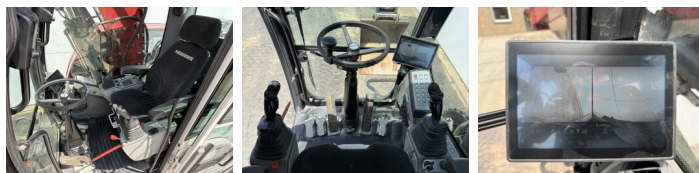

Liebherr

Liebherr A918 Compact Litronic

BOSS
MACHINERY

Év **2022**
Referencia szám **BM007826**
Óra **2.035**

Algemeen

Típus A918 Compact Litronic
Hely Veldhoven, Netherlands
Certificaat CE

Available at Boss Machinery! This Liebherr A918 Compact Litronic Wheeled Excavator from 2022 has an engine power of 115 kW and counts 2035 operational hours. The total weight of this Liebherr A918 Compact Litronic is 19000 kg and the dimensions are 8.23 x 2.76 x 3.28.

Leírás Furthermore, this A918 Compact Litronic is equipped with Bluetooth, Heated Seat, Gyors csatoló, AdBlue, Radio, Légkondicionáló, Climate Control, Camera, Extra hidraulikus funkció, Kalapács funkció, Központi zsírzás. The Liebherr Wheeled Excavator also has a CE marking. Do you want more information or do you want to try the Liebherr A918 Compact Litronic at our yard? Please let us know.

Banden / Rupsen

20%	20%	290/90-20
20%	20%	290/90-20

Opties

Bluetooth

Heated Seat

Gyors csatoló

AdBlue

Radio

Légkondicionáló

Climate Control

Camera

Extra hidraulikus funkció

Kalapács funkció

Központi zsírzás