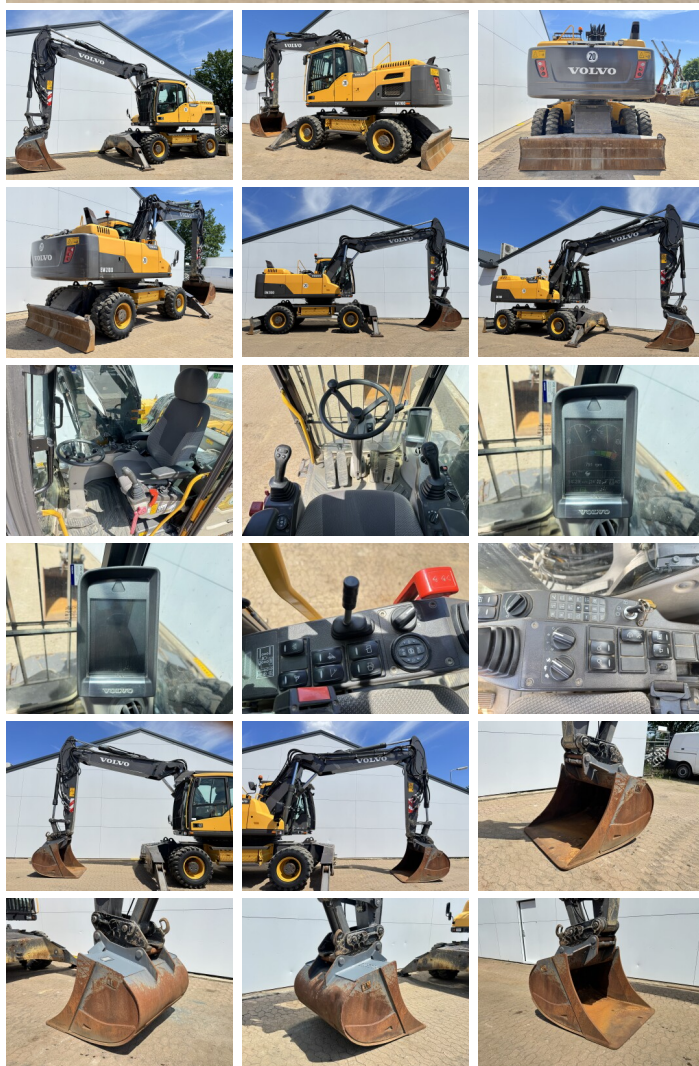

Volvo

Volvo EW210D

BOSS
MACHINERY

€ 69.500xkluzív

Év **2016**
Referencia szám **BM007728**
Óra **8.077**

Algemeen

Típus **EW210D**
Hely **Veldhoven, Netherlands**
Certificaat **CE**

Leírás

Available at Boss Machinery! This Volvo EW210D Wheeled Excavator from 2016 has an engine power of 129 kW and counts 8077 operational hours. The total weight of this Volvo EW210D is 24000 kg and the dimensions are 9.18 x 2.76 x 3.37. Furthermore, this EW210D is equipped with Heated Seat, Légkondicionáló, Bluetooth, Camera, Gyors csatoló, Extra hidraulikus funkció, Kalapács funkció. The Volvo Wheeled Excavator also has a CE marking. Do you want more information or do you want to try the Volvo EW210D at our yard? Please let us know.

Banden / Rupsen

Opties

Heated Seat

Légkondicionáló

Bluetooth

Camera

Gyors csatoló

Extra hidraulikus funkció