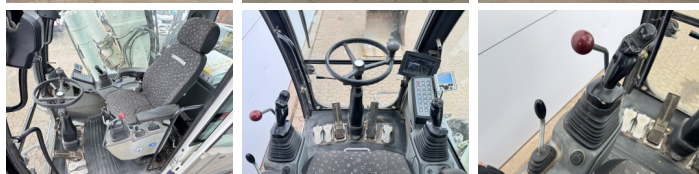

Certificaat **CE + EPA**
Leírás **Available at Boss Machinery! This Liebherr A920 Wheeled Excavator from 2014 has an engine power of 120 kW and counts 14888 operational hours. The total weight of this Liebherr A920 is 20500 kg and the dimensions are 8.95 x 2.55 x 3.23. Furthermore, this A920 is equipped with Camera, Gyors csatoló, Climate Control, Heated Seat, Légkondicionáló, Bluetooth, Radio, Extra hidraulikus funkció, Kalapács funkció, Központi zsírzás. The Liebherr Wheeled Excavator also has a CE + EPA marking. Do you want more information or do you want to try the Liebherr A920 at our yard? Please let us know.**

Banden / Rupsen

40%	40%	10.00-20
40%	40%	10.00-20

Opties

Camera

Gyors csatoló

Climate Control

Heated Seat

Légkondicionáló

Bluetooth

Radio

Extra hidraulikus funkció

Kalapács funkció

Központi zsírzás