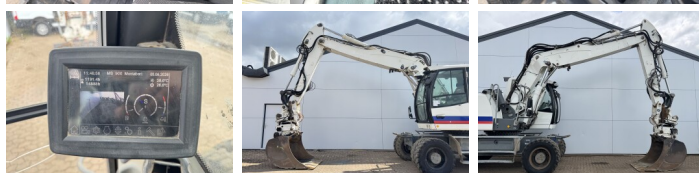

Liebherr

Liebherr A920

BOSS
MACHINERY

€ 59.500xkluzív

Év **2014**
Referencia szám **BM007670**
Óra **14.888**

Algemeen

Típus **A920**
Hely **Veldhoven, Netherlands**
Overig **Tiltator Wimmer / Triple Boom / 3 Buckets + Forks Included / Rear + Side Camera / Heated Seat / Rear Blade!!!**

Certificaat **CE + EPA**
Leírás **Available at Boss Machinery! This Liebherr A920 Wheeled Excavator from 2014 has an engine power of 120 kW and counts 14888 operational hours. The total weight of this Liebherr A920 is 20500 kg and the dimensions are 8.95 x 2.55 x 3.23. Furthermore, this A920 is equipped with Camera, Gyors csatoló, Climate Control, Heated Seat, Légkondicionáló, Bluetooth, Radio, Extra hidraulikus funkció, Kalapács funkció, Központi zsírzás. The Liebherr Wheeled Excavator also has a CE + EPA marking. Do you want more information or do you want to try the Liebherr A920 at our yard? Please let us know.**

Maten / Gewichten

Méreték H*S*M **8.95 x 2.55 x 3.23**
Súly **20500**

Technische informatie

Drive konfigurációk **4x4**

Motor informatie

A motor márkája **Liebherr**
A motor modellje **D834 A7**
Hengerek **4**
Turbo
Teljesítmény kW-ban **120**

Bluetooth

Radio

Extra hidraulikus funkció

Kalapács funkció

Központi zsírzás