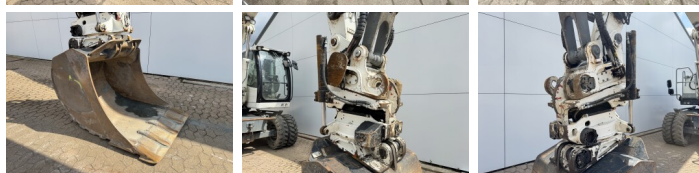

Liebherr

Liebherr A920

BOSS
MACHINERY

€ 59.500xkluzív

Év **2014**
Referencia szám **BM007670**
Óra **14.888**

Algemeen

Típus **A920**
Hely **Veldhoven, Netherlands**
Overig **Tiltator Wimmer / Triple Boom / 3 Buckets + Forks Included / Rear + Side Camera / Heated Seat / Rear Blade!!!**

Certificaat **CE + EPA**
Leírás **Available at Boss Machinery! This Liebherr A920 Wheeled Excavator from 2014 has an engine power of 120 kW and counts 14888 operational hours. The total weight of this Liebherr A920 is 20500 kg and the dimensions are 8.95 x 2.55 x 3.23. Furthermore, this A920 is equipped with Camera, Gyors csatoló, Climate Control, Heated Seat, Légkondicionáló, Bluetooth, Radio, Extra hidraulikus funkció, Kalapács funkció, Központi zsírzás. The Liebherr Wheeled Excavator also has a CE + EPA marking. Do you want more information or do you want to try the Liebherr A920 at our yard? Please let us know.**

Maten / Gewichten

Méreték H*S*M **8.95 x 2.55 x 3.23**
Súly **20500**

Technische informatie

Drive konfigurációk **4x4**

Motor informatie

A motor márkája **Liebherr**
A motor modellje **D834 A7**
Hengerek **4**
Turbo
Teljesítmény kW-ban **120**

Bluetooth

Radio

Extra hidraulikus funkció

Kalapács funkció

Központi zsírzás