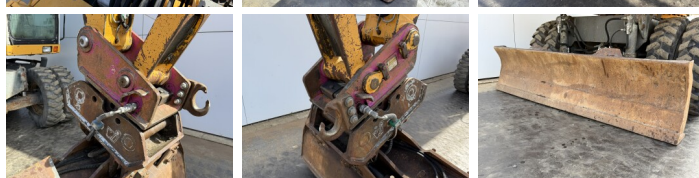

Liebherr

Liebherr A900B Litronic

BOSS
MACHINERY

Év **2000**
Referencia szám **BM007434**
Óra **16.283**

Algemeen

Típus A900B Litronic
Hely Veldhoven, Netherlands
Certificaat CE

Available at Boss Machinery! This Liebherr A900B Litronic Wheeled Excavator from 2000 has an engine power of 82 kW and counts 16283 operational hours. The total weight of this Liebherr A900B Litronic is 17000 kg and the dimensions are 7.98 x 2.51 x 3.13. Furthermore, this A900B Litronic is equipped with Gyors csatoló, Extra hidraulikus funkció, Kalapács funkció, Központi zsírzás. The Liebherr Wheeled Excavator also has a CE marking. Do you want more information or do you want to try the Liebherr A900B Litronic at our yard? Please let us know.

Leírás

Maten / Gewichten

Méreték H*S*M 7.98 x 2.51 x 3.13
Súly 17000

Technische informatie

Drive konfigurációk 4x4

Motor informatie

A motor márkája Deutz
A motor modellje BF4M1013E
Hengerek 4
Turbo
Teljesítmény kW-ban 82

Banden / Rupsen

30% 30% 10.00-20
40% 30% 10.00-20

Opties

Gyors csatoló

Extra hidraulikus funkció

Kalapács funkció

Központi zsírzás