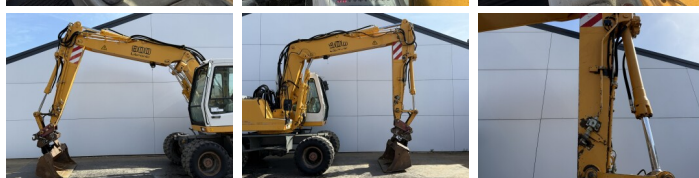

Liebherr

Liebherr A900B Litronic

BOSS
MACHINERY

Év **2000**
Referencia szám **BM007434**
Óra **16.283**

Algemeen

Típus A900B Litronic
Hely Veldhoven, Netherlands
Certificaat CE

Available at Boss Machinery! This Liebherr A900B Litronic Wheeled Excavator from 2000 has an engine power of 82 kW and counts 16283 operational hours. The total weight of this Liebherr A900B Litronic is 17000 kg and the dimensions are 7.98 x 2.51 x 3.13. Furthermore, this A900B Litronic is equipped with Gyors csatoló, Extra hidraulikus funkció, Kalapács funkció, Központi zsírzás. The Liebherr Wheeled Excavator also has a CE marking. Do you want more information or do you want to try the Liebherr A900B Litronic at our yard? Please let us know.

Leírás

Maten / Gewichten

Méreték H*S*M 7.98 x 2.51 x 3.13
Súly 17000

Technische informatie

Drive konfigurációk 4x4

Motor informatie

A motor márkája Deutz
A motor modellje BF4M1013E
Hengerek 4
Turbo
Teljesítmény kW-ban 82

Banden / Rupsen

30% 30% 10.00-20
40% 30% 10.00-20

Opties

Gyors csatoló

Extra hidraulikus funkció

Kalapács funkció

Központi zsírzás