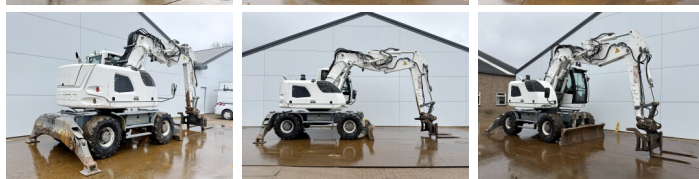

Liebherr

Liebherr A914 Compact

BOSS
MACHINERY

€ 42.500xkluzív

Év 2012
Referencia szám BM007361
Óra 14.319

Algemeen

Típus A914 Compact
Hely Veldhoven, Netherlands
Certificaat CE + EPA

Leírás Available at Boss Machinery! This Liebherr A914 Compact Wheeled Excavator from 2012 has an engine power of 95 kW and counts 14319 operational hours. The total weight of this Liebherr A914 Compact is 18000 kg and the dimensions are 7.91 x 2.56 x 1.19. Furthermore, this A914 Compact is equipped with Camera, Gyors csatoló, Központi zsírzás. The Liebherr Wheeled Excavator also has a CE + EPA marking. Do you want more information or do you want to try the Liebherr A914 Compact at our yard? Please let us know.

Maten / Gewichten

Súly 18000
Méretek H*S*M 7.91 x 2.56 x 1.19
Bucket Dimensions: Bucket 1: 2200 mm / Bucket 2: 650 mm / Bucket 3: 1150 mm

Technische informatie

Drive konfigurációk 4x4

Motor informatie

A motor márkája Liebherr
A motor modellje D834 A7
Hengerek 4
Turbo
Teljesítmény kW-ban 95

Banden / Rupsen

Optics

Camera
Gyors csatló
Központi zsírzás